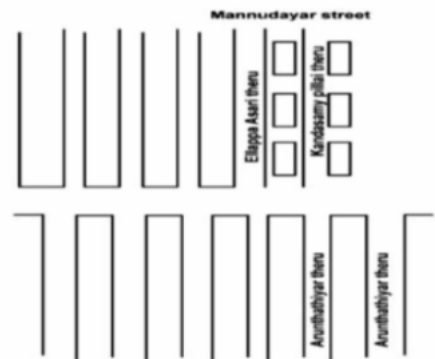

Key MAP View