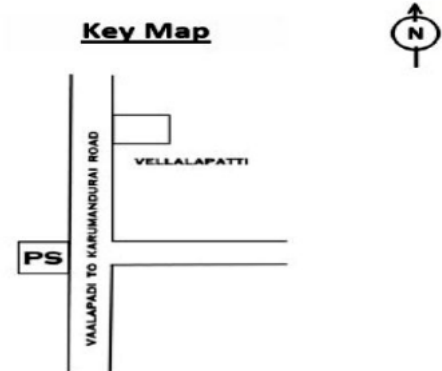

Key MAP View