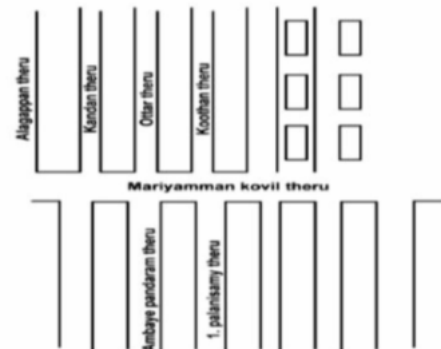

Key MAP View