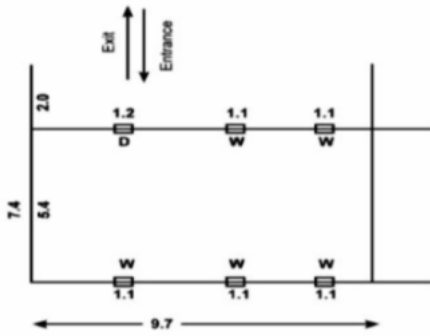

Google Map View

Polling Station Building Front View

Polling Station Front View

Cad View

Key MAP View

1 பெயர் : கிரண் குமார் ஆறுமுகம் தந்தையின் பெயர்: ஆறுமுகம் வீட்டு எண் : 1/74 வயது : 20 பாலினம் : ஆண் Photo is available	NIW2249399	2 பெயர் : மாலதி - தந்தையின் பெயர்: வில்வராஜ் - வீட்டு எண் : 2-47 வயது : 27 பாலினம் : பெண் Photo is available	NIW1066315	3 பெயர் : பாரத் தந்தையின் பெயர்: செல்லதுரை வீட்டு எண் : 3 வயது : 24 பாலினம் : ஆண் Photo is available	NIW2013472
4 பெயர் : ராமசாமி தந்தையின் பெயர்: பழனி வீட்டு எண் : 6/2/14 வயது : 65 பாலினம் : ஆண் Photo is available	NIW2142321	5 பெயர் : சரோஜா கணவர் பெயர்: ராமசாமி வீட்டு எண் : 6/2/14 வயது : 55 பாலினம் : பெண் Photo is available	NIW2142255	6 பெயர் : வடிவேல் - தந்தையின் பெயர்: பெருமாள் - வீட்டு எண் : 7/100 வயது : 47 பாலினம் : ஆண் Photo is available	NIW0318691
7 பெயர் : மீனா - கணவர் பெயர்: வடிவேல் - வீட்டு எண் : 7/100 வயது : 37 பாலினம் : பெண் Photo is available	NIW0318634	8 பெயர் : செல்வம் கணவர் பெயர்: கலியன் வீட்டு எண் : 8/91 வயது : 55 பாலினம் : பெண் Photo is available	NIW2213015	9 பெயர் : விஜயராகவன் தந்தையின் பெயர்: ராஜா வீட்டு எண் : 10 வயது : 27 பாலினம் : ஆண் Photo is available	NIW1100577
S 10 பெயர் : முருகேசன் - தந்தையின் பெயர்: சின்னசாமி - வீட்டு எண் : 10/13 வயது : 48 பாலினம் : ஆண் DELETED	HWQ1824994	11 பெயர் : ஜெயவேலு - தந்தையின் பெயர்: கோவிந்தசாமி - வீட்டு எண் : 10/13 வயது : 48 பாலினம் : ஆண் Photo is available	HWQ1325208	12 பெயர் : சக்திவேல் ஜி இதரர் பெயர்: வெண்ணிலா ப வீட்டு எண் : 10/13 வயது : 47 பாலினம் : ஆண் Photo is available	NIW2296531
13 பெயர் : உஷா - கணவர் பெயர்: ஜெயவேலு - வீட்டு எண் : 10/13 வயது : 44 பாலினம் : பெண் Photo is available	HWQ1830124	14 பெயர் : மோனிஷா ஐ தந்தையின் பெயர்: ஜெயவேல் ஐ வீட்டு எண் : 10/13 வயது : 22 பாலினம் : பெண் Photo is available	NIW2296481	15 பெயர் : கோபிகா ஜெ தந்தையின் பெயர்: ஜெயவேல் ஜெ வீட்டு எண் : 10/13 வயது : 19 பாலினம் : பெண் Photo is available	NIW2296507
16 பெயர் : சூபன் பூர் தந்தையின் பெயர்: பழனிசாமி வீட்டு எண் : 10/13 வயது : 19 பாலினம் : ஆண் Photo is available	NIW2339026	17 பெயர் : லக்ஷ்மணன் தந்தையின் பெயர்: நாராயணன் வீட்டு எண் : 11/1 வயது : 25 பாலினம் : ஆண் Photo is available	NIW2069466	18 பெயர் : பிரேமா கணவர் பெயர்: கோபிநாத் வீட்டு எண் : 11/465 வயது : 32 பாலினம் : பெண் Photo is available	NIW2139467
19 பெயர் : சூரியா கணவர் பெயர்: சங்கர் வீட்டு எண் : 12/21 வயது : 24 பாலினம் : பெண் Photo is available	NIW2013365	20 பெயர் : சங்கீதா - தந்தையின் பெயர்: முருகேசன் - வீட்டு எண் : 12-28 வயது : 28 பாலினம் : பெண் Photo is available	NIW1048925	S 21 பெயர் : தமிழ்செல்வி தந்தையின் பெயர்: அங்கமுத்து வீட்டு எண் : 12/30 வயது : 23 பாலினம் : பெண் DELETED	NIW2117786
22 பெயர் : ஜெகதீஸ்வரி - கணவர் பெயர்: பிரபாகரன் - வீட்டு எண் : 12-46A வயது : 34 பாலினம் : பெண் Photo is available	NIW0926428	23 பெயர் : ரேவதி - தந்தையின் பெயர்: ராமசாமி - வீட்டு எண் : 12-56 வயது : 29 பாலினம் : பெண் Photo is available	NIW0834846	24 பெயர் : நித்யா - தந்தையின் பெயர்: வையாபுரி - வீட்டு எண் : 12-81C வயது : 27 பாலினம் : பெண் Photo is available	NIW1066331
25 பெயர் : விஜயகுமாரி கணவர் பெயர்: சீனிவாசன் வீட்டு எண் : 12/194ஏ வயது : 35 பாலினம் : பெண் Photo is available	NIW2069441	26 பெயர் : பாரத் தந்தையின் பெயர்: சந்திரன் வீட்டு எண் : 12வது வார்டு வயது : 26 பாலினம் : ஆண் Photo is available	NIW1089705	27 பெயர் : செல்வி - கணவர் பெயர்: செல்லதுரை - வீட்டு எண் : 13 வயது : 42 பாலினம் : பெண் Photo is available	NIW0318469
S 28 பெயர் : அன்பழகன் - தந்தையின் பெயர்: கணேசன் - வீட்டு எண் : 13 வயது : 32 பாலினம் : ஆண் DELETED	NIW0993428	29 பெயர் : அகிலா தந்தையின் பெயர்: செல்லதுரை வீட்டு எண் : 13 வயது : 26 பாலினம் : பெண் Photo is available	NIW1918754	30 பெயர் : அருண் குமார் தந்தையின் பெயர்: செல்லதுரை வீட்டு எண் : 13 வயது : 25 பாலினம் : ஆண் Photo is available	NIW1918762