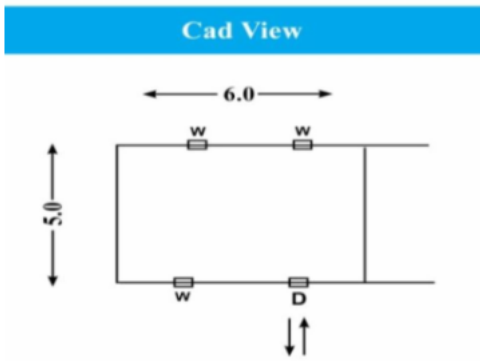

**Polling Station Building Front View**

**Polling Station Front View**

**Cad View**

**Key MAP View**

சட்டமன்றத் தொகுதியின் எண் மற்றும் பெயர் : 82-ஆத்தூர்  
பிரிவு எண் மற்றும் பெயர் 1-1.கீரிப்பட்டி (பே) வார்டு 11, காட்டுக்கொட்டாய் பகுதி (க.எண்.12 முதல் 1238 வரை)