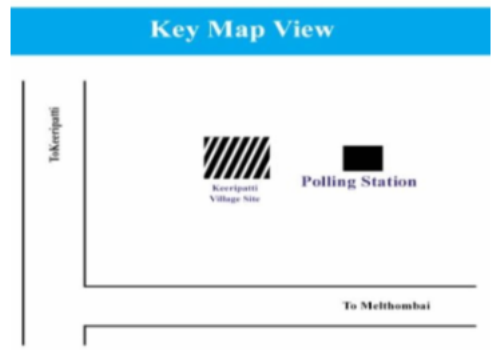

**Polling Station Building Front View**

**Polling Station Front View**

**Cad View**

**Key MAP View**

சட்டமன்றத் தொகுதியின் எண் மற்றும் பெயர் : 82-ஆத்தூர்  
பிரிவு எண் மற்றும் பெயர் 1-1.கீரிப்பட்டி (பே) வார்டு 11, காட்டுக்கொட்டாய் பகுதி (க.எண்.12 முதல் 1238 வரை)