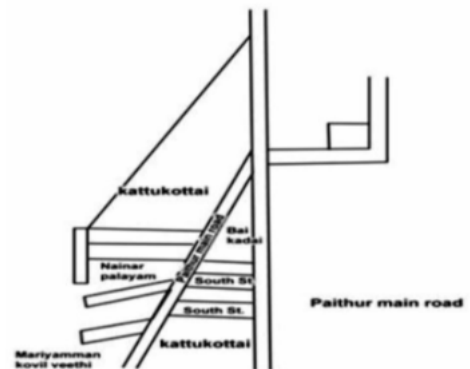

Key MAP View