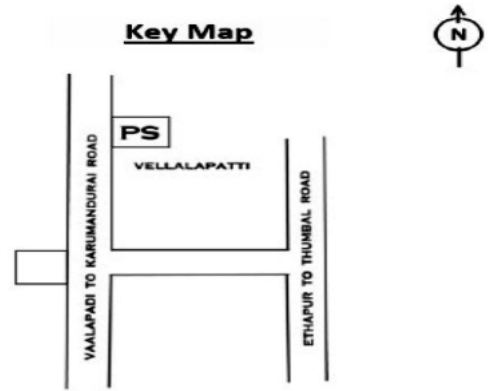

Cad View

Key MAP View