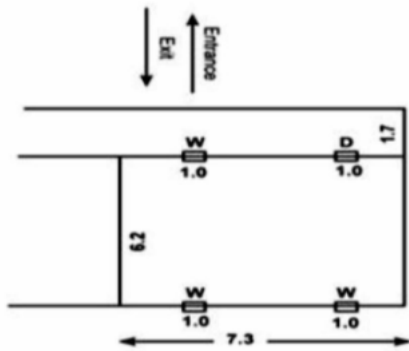

வாக்காளர் பதிவு அலுவலரின்
கையொப்பம்

Nazri Naksha

Google Map View

Polling Station Building Front View

Polling Station Front View

Cad View

Key MAP View

சட்டமன்றத் தொகுதியின் எண் மற்றும் பெயர் : 82-ஆத்தூர் பிரிவு எண் மற்றும் பெயர் 1-பைத்தூர் (வ.கி) மற்றும் (ஊ), வார்டு 1, காட்டுக்கொட்டாய் 1