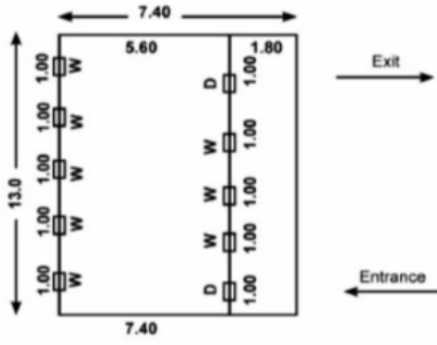

Cad View

Key MAP View