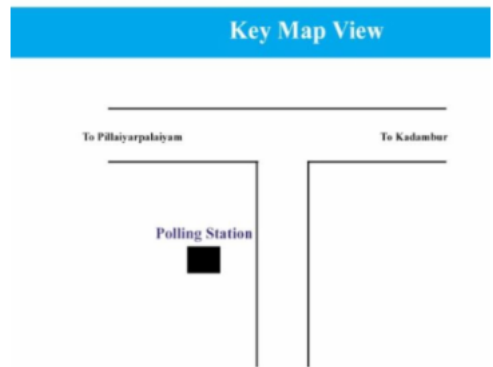

Key MAP View