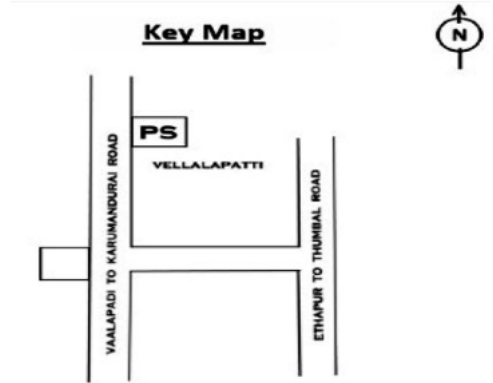

Cad View

Key MAP View