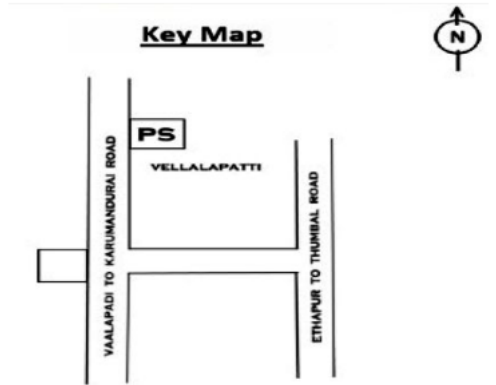

Key MAP View