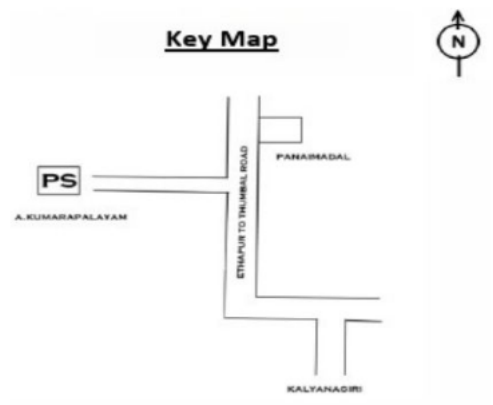

Key MAP View