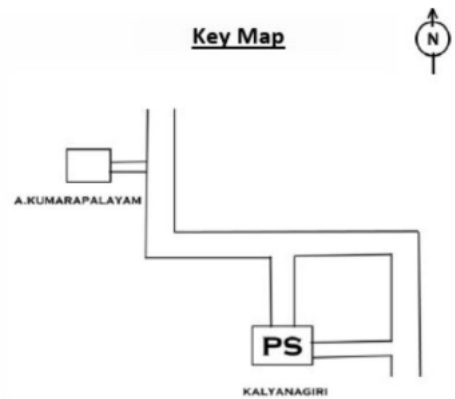

Cad View

Key MAP View