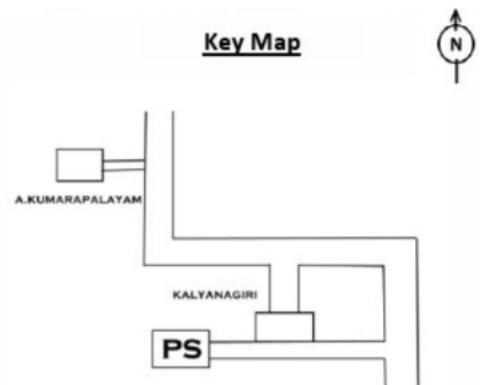

Key MAP View