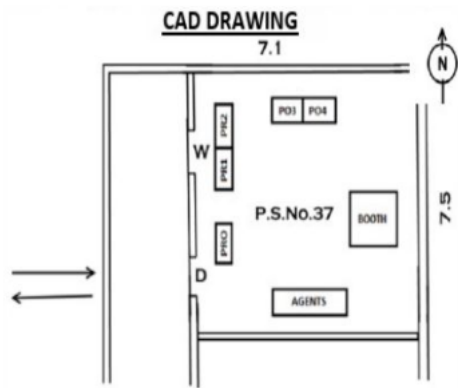

Google Map View

Polling Station Building Front View

Polling Station Front View

Cad View

Key MAP View

சட்டமன்றத் தொகுதியின் எண் மற்றும் பெயர் : 82-ஆத்தூர்
பிரிவு எண் மற்றும் பெயர் 1-கொட்டவாடி (வ.கி) மற்றும் (ஊ), வார்டு 1, அரசமரத்தெரு