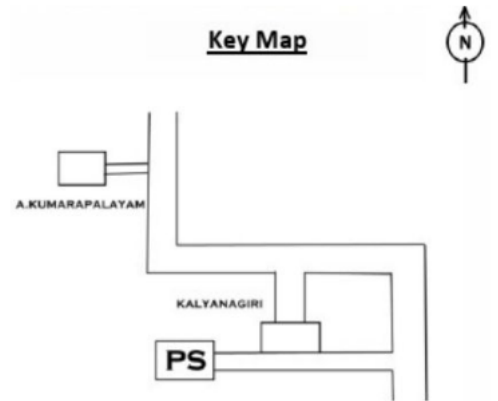

3. வாக்குச் சாவடியின் விவரங்கள்

வாக்குச் சாவடியின் எண் மற்றும் பெயர் : 40 - அங்கன்வாடி கட்டிடம் கொட்டவாடி -636115 கிழக்கு பார்த்த தாரசு கட்டிடத்தின் தெற்கு பகுதி வாக்குச் சாவடியின் முகவரி : அங்கன்வாடி கட்டிடம், கொட்டவாடி, 636115	வாக்குச் சாவடியின் வகைப்பாடு (ஆண்/பெண்/பொது)	
	துணை வாக்குச் சாவடிகளின் எண்ணிக்கை :	0

Google Map View

Polling Station Building Front View

Polling Station Front View

Cad View

Key MAP View

சட்டமன்றத் தொகுதியின் எண் மற்றும் பெயர் : 82-ஆத்தூர்
பிரிவு எண் மற்றும் பெயர் 1-கொட்டவாடி (வ.கி) மற்றும் (ஊ), வார்டு 1, அரசமரத்தெரு