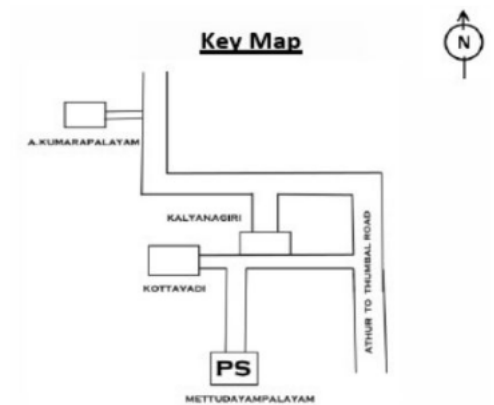

Cad View

Key MAP View