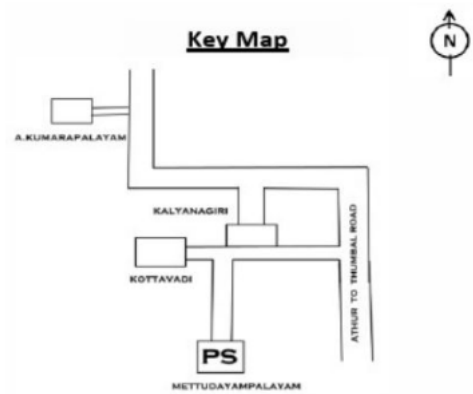

Cad View

Key MAP View