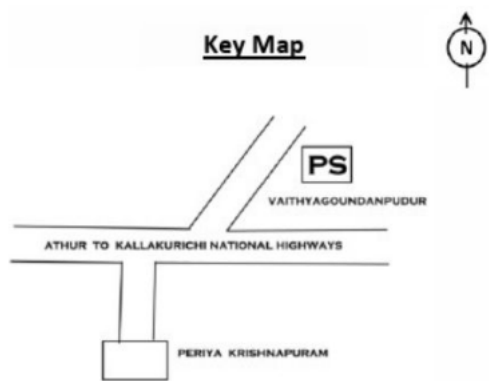

Key MAP View