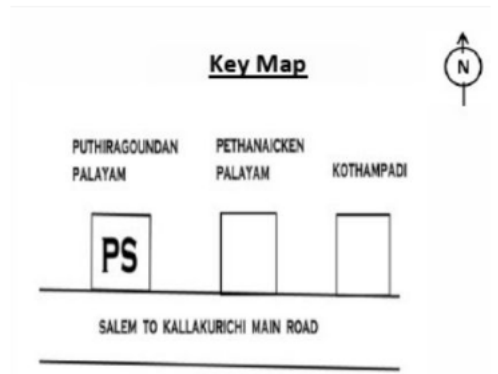

**Google Map View**

**Polling Station Building Front View**

**Polling Station Front View**

**Cad View**

**Key MAP View**

சட்டமன்றத் தொகுதியின் எண் மற்றும் பெயர் : 82-ஆத்தூர்  
பிரிவு எண் மற்றும் பெயர் 1-பெத்தநாயக்கன்பாளையம் (பே), வார்டு 1, கல்லூட்டர் தெரு