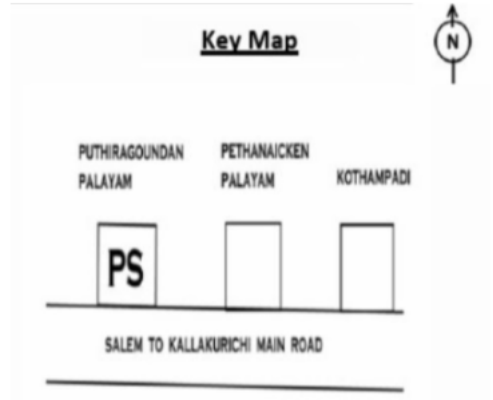

Google Map View

Polling Station Building Front View

Polling Station Front View

Cad View

Key MAP View

சட்டமன்றத் தொகுதியின் எண் மற்றும் பெயர் : 82-ஆத்தூர்
பிரிவு எண் மற்றும் பெயர் 1-பெத்தநாயக்கன்பாளையம் (பே), வார்டு 6, மேற்கு வேளாளர் தெரு