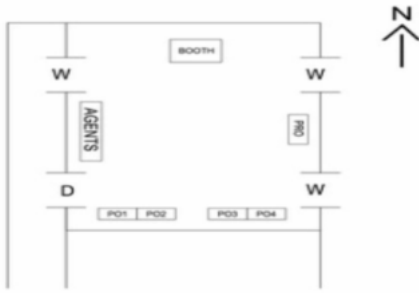

Google Map View

Polling Station Building Front View

Polling Station Front View

Cad View

Key MAP View

சட்டமன்றத் தொகுதியின் எண் மற்றும் பெயர் : 82-ஆத்தூர்
பிரிவு எண் மற்றும் பெயர் 1-பெத்தநாயக்கன்பாளையம் (பே), வார்டு 6, மேற்கு வேளாளர் தெரு