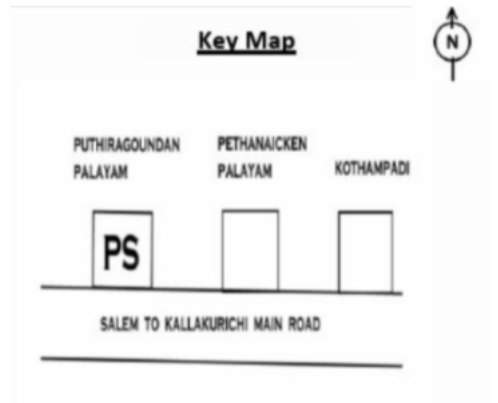

Google Map View

Polling Station Building Front View

Polling Station Front View

Cad View

Key MAP View

சட்டமன்றத் தொகுதியின் எண் மற்றும் பெயர் : 82-ஆத்தூர்
பிரிவு எண் மற்றும் பெயர் 1-பெத்தநாயக்கன்பாளையம் (பே), வார்டு 7, ஈஸ்வரன் கோவில் தெரு