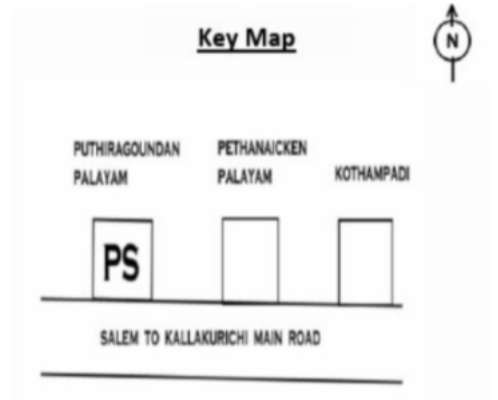

Google Map View

Polling Station Building Front View

Polling Station Front View

Cad View

Key MAP View

1 பெயர் : அசோகன் - தந்தையின் பெயர்: சிங்காரவேலு - வீட்டு எண் : 1 வயது : 69 பாலினம் : ஆண் Photo is available HWQ1077221	2 பெயர் : தனபால் - தந்தையின் பெயர்: சிங்காரவேலு - வீட்டு எண் : 1 வயது : 61 பாலினம் : ஆண் Photo is available NIW1406636	3 பெயர் : கௌரி - கணவர் பெயர்: நடராசன் - வீட்டு எண் : 1 வயது : 60 பாலினம் : பெண் Photo is available NIW1406644
4 பெயர் : ராஜகுமாரி - கணவர் பெயர்: தியாகராஜன் - வீட்டு எண் : 1 வயது : 58 பாலினம் : பெண் Photo is available HWQ1222975	5 பெயர் : விஜயா - கணவர் பெயர்: அசோகன் - வீட்டு எண் : 1 வயது : 57 பாலினம் : பெண் Photo is available NIW1406651	6 பெயர் : ராஜேஸ்வரி - கணவர் பெயர்: தனபால் - வீட்டு எண் : 1 வயது : 49 பாலினம் : பெண் Photo is available HWQ1461003
7 பெயர் : ராகேஷ் - தந்தையின் பெயர்: நடராஜன் - வீட்டு எண் : 1 வயது : 40 பாலினம் : ஆண் Photo is available HWQ1460906	8 பெயர் : பிரவீன் - தந்தையின் பெயர்: நடராஜன் - வீட்டு எண் : 1 வயது : 35 பாலினம் : ஆண் Photo is available NIW0331090	9 பெயர் : அகிஷா கணவர் பெயர்: சதிஷ்ஹரி வீட்டு எண் : 1 வயது : 35 பாலினம் : பெண் Photo is available NIW1152768
10 பெயர் : காவியா தந்தையின் பெயர்: தனபால் வீட்டு எண் : 1 வயது : 24 பாலினம் : பெண் Photo is available NIW1967116	11 பெயர் : தனலட்சுமி - கணவர் பெயர்: வீரப்பன் - வீட்டு எண் : 1/112 வயது : 55 பாலினம் : பெண் Photo is available NIW0883892	12 பெயர் : பாண்டியராசன் - தந்தையின் பெயர்: தனலட்சுமி - வீட்டு எண் : 1/112 வயது : 35 பாலினம் : ஆண் Photo is available NIW0748582
13 பெயர் : பெரியண்ணன் - தந்தையின் பெயர்: சடையபடையாச்சி - வீட்டு எண் : 2 வயது : 64 பாலினம் : ஆண் Photo is available NIW0223750	14 பெயர் : செல்வி - கணவர் பெயர்: பெரியண்ணன் - வீட்டு எண் : 2 வயது : 45 பாலினம் : பெண் Photo is available NIW0223719	15 பெயர் : முஹம்மத் சுமித் தந்தையின் பெயர்: ஜேம்ஸ்வலி வீட்டு எண் : 3இ வயது : 24 பாலினம் : ஆண் Photo is available NIW1970094
16 பெயர் : கலைச்செல்வி - கணவர் பெயர்: சண்முகம் - வீட்டு எண் : 4 வயது : 56 பாலினம் : பெண் Photo is available HWQ2299527	17 பெயர் : சரவணன் - தந்தையின் பெயர்: கணேசன் - வீட்டு எண் : 7-40 வயது : 56 பாலினம் : ஆண் Photo is available NIW0663450	18 பெயர் : செளமியா கணவர் பெயர்: வீரமணி வீட்டு எண் : 7/181-6 வயது : 20 பாலினம் : பெண் Photo is available NIW2336261
19 பெயர் : ஜோதி - கணவர் பெயர்: முருகேஷ் - வீட்டு எண் : 7-183 வயது : 44 பாலினம் : பெண் Photo is available NIW1054071	20 பெயர் : லால்பி - கணவர் பெயர்: ஷெகர்தீன் - வீட்டு எண் : 9E வயது : 67 பாலினம் : பெண் Photo is available NIW1406669	21 பெயர் : ரசினாபேகம் - கணவர் பெயர்: ஷெகர்தீன் - வீட்டு எண் : 9E வயது : 51 பாலினம் : பெண் Photo is available NIW1406677
22 பெயர் : ஷாஜஹான் - தந்தையின் பெயர்: ஷெகர்தீன் - வீட்டு எண் : 9E வயது : 50 பாலினம் : ஆண் Photo is available HWQ1358738	23 பெயர் : சர்மிளா - கணவர் பெயர்: அஜீஸ் - வீட்டு எண் : 10 வயது : 47 பாலினம் : பெண் Photo is available NIW0578310	24 பெயர் : மாணிக்கம் தந்தையின் பெயர்: ரங்கசாமி வீட்டு எண் : 10ஜீ வயது : 52 பாலினம் : ஆண் Photo is available NIW2022457
25 பெயர் : ஆராயி - கணவர் பெயர்: மாணிக்கம் - வீட்டு எண் : 10G வயது : 48 பாலினம் : பெண் Photo is available HWQ2299485	26 பெயர் : பவித்ரா கணவர் பெயர்: பூபதி வீட்டு எண் : 10ஜீ வயது : 29 பாலினம் : பெண் Photo is available NIW2022994	27 பெயர் : கோவ்கார்பி கணவர் பெயர்: அக்பர் அலி - வீட்டு எண் : 11-405 வயது : 63 பாலினம் : பெண் Photo is available NIW0554527
28 பெயர் : சுமதி - கணவர் பெயர்: பெரியசாமி - வீட்டு எண் : 12 வயது : 57 பாலினம் : பெண் Photo is available NIW0637082	29 பெயர் : சுதா - கணவர் பெயர்: சுப்ரமணி - வீட்டு எண் : 12 வயது : 42 பாலினம் : பெண் Photo is available NIW0883819	30 பெயர் : பாலாஜி - தந்தையின் பெயர்: சுப்ரமணி - வீட்டு எண் : 12E வயது : 37 பாலினம் : ஆண் Photo is available NIW0024208