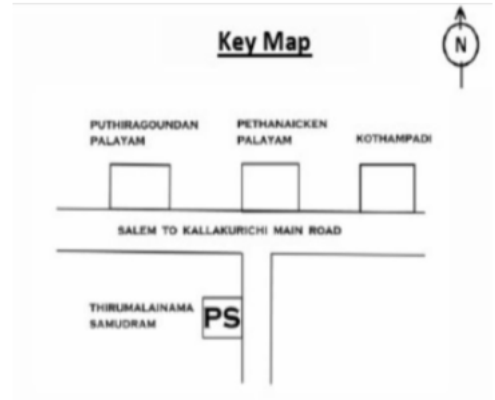

Google Map View

Polling Station Building Front View

Polling Station Front View

Cad View

Key MAP View

1	NIW2275568	பெயர் : கமலநாத் தந்தையின் பெயர்: கண்ணன் வீட்டு எண் : 0 வயது : 20 பாலினம் : ஆண்	Photo is available	2	NIW0225540	பெயர் : பூங்காவனம் - கணவர் பெயர்: சுப்ரமணி - வீட்டு எண் : 1 வயது : 62 பாலினம் : பெண்	Photo is available	3	NIW1372663	பெயர் : மணி - கணவர் பெயர்: சக்திவேல் - வீட்டு எண் : 1 வயது : 56 பாலினம் : பெண்	Photo is available
4	NIW1372671	பெயர் : மூர்த்தி - தந்தையின் பெயர்: சின்னு - வீட்டு எண் : 1 வயது : 51 பாலினம் : ஆண்	Photo is available	5	HWQ1386424	பெயர் : விஜயா - கணவர் பெயர்: மூர்த்தி - வீட்டு எண் : 1 வயது : 44 பாலினம் : பெண்	Photo is available	6	NIW0225565	பெயர் : பரசுராமன் - தந்தையின் பெயர்: சுப்ரமணி - வீட்டு எண் : 1 வயது : 42 பாலினம் : ஆண்	Photo is available
7	NIW0885947	பெயர் : மலர்கொடி - கணவர் பெயர்: பரசுராமன் - வீட்டு எண் : 1 வயது : 40 பாலினம் : பெண்	Photo is available	8	NIW0027102	பெயர் : மகாலட்சுமி - தந்தையின் பெயர்: சுப்ரமணி - வீட்டு எண் : 1 வயது : 36 பாலினம் : பெண்	Photo is available	9	NIW2008027	பெயர் : சூர்யா கணவர் பெயர்: சரவணன் வீட்டு எண் : 1 வயது : 25 பாலினம் : பெண்	Photo is available
10	NIW0027128	பெயர் : பழனியம்மாள் - கணவர் பெயர்: சுப்ரமணி - வீட்டு எண் : 1E வயது : 52 பாலினம் : பெண்	Photo is available	11	NIW2291102	பெயர் : சுப்ரமணி தந்தையின் பெயர்: வெள்ளையன் வீட்டு எண் : 1இ வயது : 50 பாலினம் : ஆண்	Photo is available	12	NIW1372697	பெயர் : ராஜேந்திரன் - தந்தையின் பெயர்: ஆலமுத்து - வீட்டு எண் : 2 வயது : 60 பாலினம் : ஆண்	Photo is available
13	NIW1372705	பெயர் : ராணி - கணவர் பெயர்: ராஜேந்திரன் - வீட்டு எண் : 2 வயது : 55 பாலினம் : பெண்	Photo is available	14	NIW0665232	பெயர் : பிரேம்குமார் - தந்தையின் பெயர்: பெரியசாமி - வீட்டு எண் : 2 வயது : 34 பாலினம் : ஆண்	Photo is available	15	NIW1007665	பெயர் : செளந்தர்யா - கணவர் பெயர்: மணிகண்டன் - வீட்டு எண் : 2 வயது : 27 பாலினம் : பெண்	Photo is available
16	NIW1980325	பெயர் : ரஞ்சினி கணவர் பெயர்: குணசேகர் வீட்டு எண் : 2இ வயது : 28 பாலினம் : பெண்	Photo is available	17	NIW0886143	பெயர் : குணசேகரன் - தந்தையின் பெயர்: முருகேசன் - வீட்டு எண் : 2E-81 வயது : 33 பாலினம் : ஆண்	Photo is available	18	NIW0886234	பெயர் : நிவேதா - தந்தையின் பெயர்: முருகேசன் - வீட்டு எண் : 3 வயது : 28 பாலினம் : பெண்	Photo is available
19	NIW2236024	பெயர் : கௌரி கணவர் பெயர்: சதீஷ்குமார் வீட்டு எண் : மூன்று வயது : 26 பாலினம் : பெண்	Photo is available	20	NIW1167089	பெயர் : தியாகராஜன் தந்தையின் பெயர்: சடையன் வீட்டு எண் : 3/37 வயது : 53 பாலினம் : ஆண்	Photo is available	21	NIW0885897	பெயர் : சந்தோஷ்குமார் - தந்தையின் பெயர்: சக்திவேல் - வீட்டு எண் : 3A வயது : 28 பாலினம் : ஆண்	Photo is available
22	NIW1372721	பெயர் : அருள்மணி - கணவர் பெயர்: பழனியப்பன் - வீட்டு எண் : 4 வயது : 51 பாலினம் : பெண்	Photo is available	23	NIW0798132	பெயர் : சுகனேஷ்வரி - தந்தையின் பெயர்: விஜய்குமார் - வீட்டு எண் : 4 வயது : 29 பாலினம் : பெண்	Photo is available	24	NIW0331959	பெயர் : ராஜலட்சுமி - கணவர் பெயர்: பெரியசாமி - வீட்டு எண் : 4/7 வயது : 36 பாலினம் : பெண்	Photo is available
25	NIW1372739	பெயர் : நாராயணன் - தந்தையின் பெயர்: சோலைமுத்து - வீட்டு எண் : 4E வயது : 57 பாலினம் : ஆண்	Photo is available	26	NIW1372747	பெயர் : அன்னக்கொடி - கணவர் பெயர்: நாராயணன் - வீட்டு எண் : 4E வயது : 53 பாலினம் : பெண்	Photo is available	27	NIW0665240	பெயர் : விக்னேஷ் - தந்தையின் பெயர்: நாராயணன் - வீட்டு எண் : 4E வயது : 31 பாலினம் : ஆண்	Photo is available
28	NIW1372754	பெயர் : அங்கம்மாள் - கணவர் பெயர்: பாலன் - வீட்டு எண் : 5 வயது : 74 பாலினம் : பெண்	Photo is available	29	HWQ1219989	பெயர் : விஜயா - கணவர் பெயர்: பரமசிவம் - வீட்டு எண் : 5 வயது : 51 பாலினம் : பெண்	Photo is available	30	NIW0665620	பெயர் : பிரதீப் - தந்தையின் பெயர்: பரமசிவம் - வீட்டு எண் : 5 வயது : 31 பாலினம் : ஆண்	Photo is available