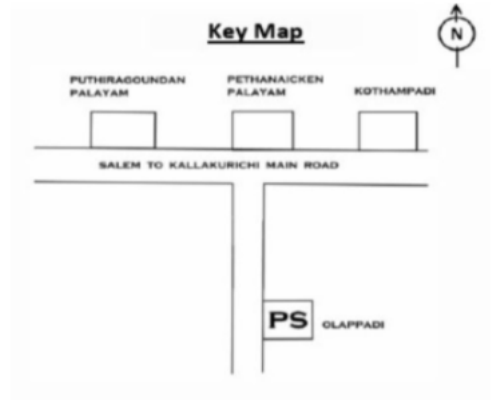

**Polling Station Building Front View**

**Polling Station Front View**

**Cad View**

**Key MAP View**

சட்டமன்றத் தொகுதியின் எண் மற்றும் பெயர் : 82-ஆத்தூர்  
பிரிவு எண் மற்றும் பெயர் 1-ஓட்டப்பட்டி (வ.கி) மற்றும் (ஊ), வார்டு 2,3,4,5 ஓட்டப்பட்டி