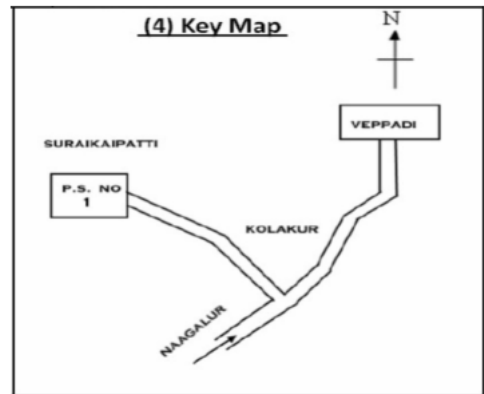

Cad View

Key MAP View