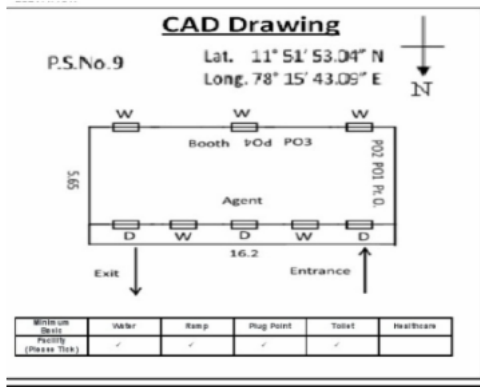

Cad View

Key MAP View