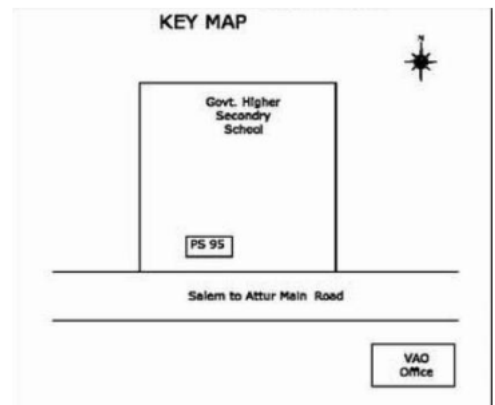

Key MAP View