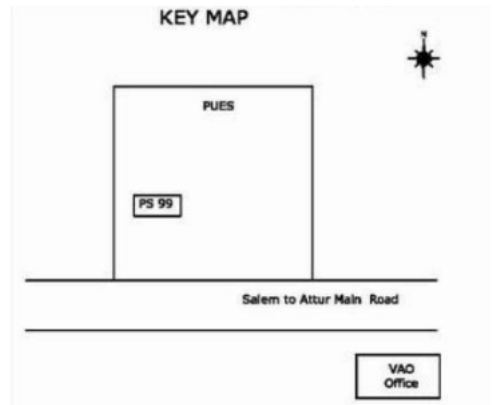

Key MAP View