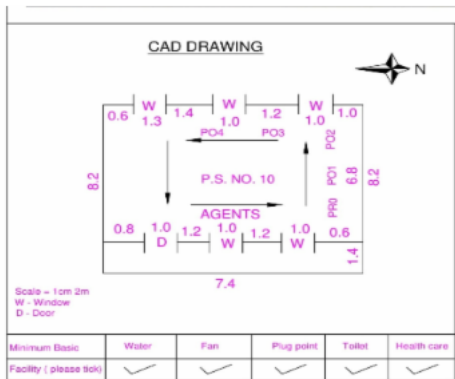

Cad View

Key MAP View