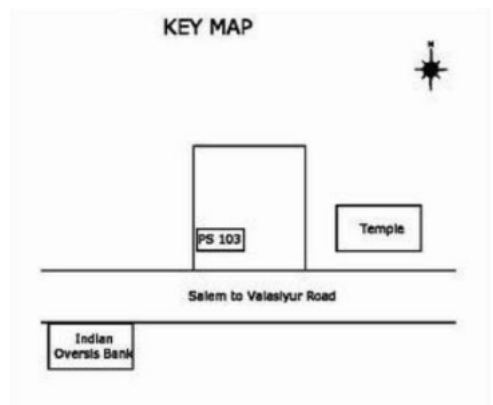

Key MAP View