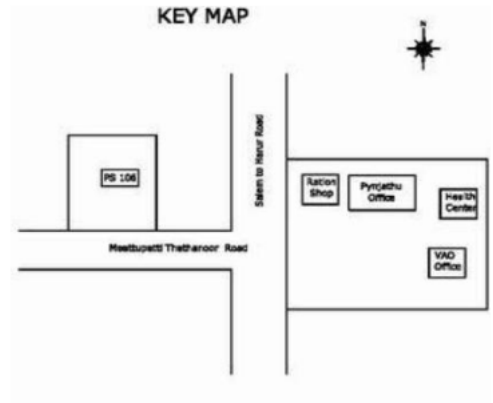

Key MAP View