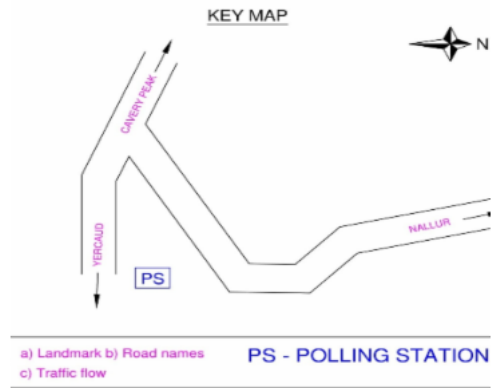

Google Map View

Polling Station Building Front View

Polling Station Front View

Cad View

Key MAP View

சட்டமன்றத் தொகுதியின் எண் மற்றும் பெயர் : 83-ஏற்காடு  
பிரிவு எண் மற்றும் பெயர் 1-வெள்ளக்கடை (வ.கி) மற்றும் (ஊ), வார்டு 4, வெள்ளக்கடை