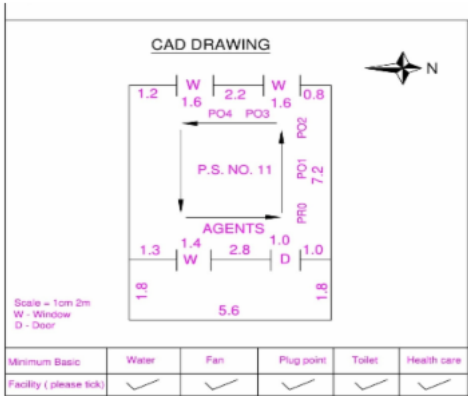

Google Map View

Polling Station Building Front View

Polling Station Front View

Cad View

Key MAP View

சட்டமன்றத் தொகுதியின் எண் மற்றும் பெயர் : 83-ஏற்காடு  
பிரிவு எண் மற்றும் பெயர் 1-வெள்ளக்கடை (வ.கி) மற்றும் (ஊ), வார்டு 4, வெள்ளக்கடை