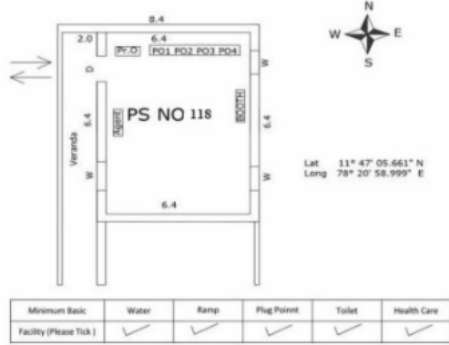

Google Map View

Polling Station Building Front View

Polling Station Front View

Cad View

Key MAP View

1 பெயர் : முல்லை - கணவர் பெயர்: பொன்னுசாமி - வீட்டு எண் : 1-1 வயது : 55 பாலினம் : பெண் Photo is available	JYB0935593	2 பெயர் : வசந்தகுமார் - தந்தையின் பெயர்: பொன்னுசாமி - வீட்டு எண் : 1-1 வயது : 33 பாலினம் : ஆண் Photo is available	XRE0447789	3 பெயர் : சந்தோஷ்குமார் - தந்தையின் பெயர்: பொன்னுசாமி - வீட்டு எண் : 1-1 வயது : 28 பாலினம் : ஆண் Photo is available	XRE0954347
4 பெயர் : ஜெயலட்சுமி - கணவர் பெயர்: தர்மராஜ் - வீட்டு எண் : 1-2 வயது : 38 பாலினம் : பெண் Photo is available	XRE0029470	5 பெயர் : மாதம்மாள் கணவர் பெயர்: மனோகரன் வீட்டு எண் : 1/3 வயது : 38 பாலினம் : பெண் Photo is available	XRE2206647	6 பெயர் : கிருஷ்ணவேணி - கணவர் பெயர்: பழனிசாமி - வீட்டு எண் : 1-4 வயது : 51 பாலினம் : பெண் Photo is available	JYB1500867
7 பெயர் : கலைமணி - கணவர் பெயர்: இராமசந்திரன் - வீட்டு எண் : 1-4 வயது : 49 பாலினம் : பெண் Photo is available	XRE0213983	8 பெயர் : உண்ணாமலை - கணவர் பெயர்: வரதன் - வீட்டு எண் : 1-5 வயது : 69 பாலினம் : பெண் Photo is available	JYB0936179	9 பெயர் : வெங்கடேஷ் - தந்தையின் பெயர்: வரதன் - வீட்டு எண் : 1-5 வயது : 30 பாலினம் : ஆண் Photo is available	XRE0759332
10 பெயர் : மாரம்மாள் - கணவர் பெயர்: கோவிந்தன் - வீட்டு எண் : 1-6 வயது : 56 பாலினம் : பெண் Photo is available	XRE1643840	11 பெயர் : விஜயா - கணவர் பெயர்: கண்ணன் - வீட்டு எண் : 1-7 வயது : 51 பாலினம் : பெண் Photo is available	XRE0592212	12 பெயர் : தெய்வம்மாள் - கணவர் பெயர்: ஆண்டிகவுண்டர் - வீட்டு எண் : 1-7 வயது : 46 பாலினம் : பெண் Photo is available	XRE0592303
13 பெயர் : மல்லிகா - கணவர் பெயர்: ராமலிங்கம் வீட்டு எண் : 1-11 வயது : 63 பாலினம் : பெண் Photo is available	XRE0029454	14 பெயர் : சுஜிதா தந்தையின் பெயர்: ராமலிங்கம் வீட்டு எண் : 1-11 வயது : 36 பாலினம் : பெண் Photo is available	XRE0029447	15 பெயர் : சாந்தி - கணவர் பெயர்: ஆண்டி - வீட்டு எண் : 1-14 வயது : 51 பாலினம் : பெண் Photo is available	JYB1223486
16 பெயர் : சின்னபொண்ணு தந்தையின் பெயர்: ஆண்டி வீட்டு எண் : 1/14 வயது : 23 பாலினம் : பெண் Photo is available	XRE2118933	17 பெயர் : இராமர் - தந்தையின் பெயர்: வரதக்கவுண்டர் - வீட்டு எண் : 1-15 வயது : 68 பாலினம் : ஆண் Photo is available	XRE1643865	18 பெயர் : வேடி - கணவர் பெயர்: இராமர் - வீட்டு எண் : 1-15 வயது : 66 பாலினம் : பெண் Photo is available	XRE1643873
19 பெயர் : அன்பழகன் - தந்தையின் பெயர்: இராமர் - வீட்டு எண் : 1-15 வயது : 50 பாலினம் : ஆண் Photo is available	XRE1643881	20 பெயர் : செவத்தாயி கணவர் பெயர்: அன்பழகன் - வீட்டு எண் : 1-15 வயது : 47 பாலினம் : பெண் Photo is available	JYB0935676	21 பெயர் : குமார் - தந்தையின் பெயர்: இராமர் - வீட்டு எண் : 1-15 வயது : 45 பாலினம் : ஆண் Photo is available	JYB1500768
22 பெயர் : பழனிசாமி - தந்தையின் பெயர்: சுப்பிரமணி - வீட்டு எண் : 1-15 வயது : 39 பாலினம் : ஆண் Photo is available	XRE0029926	23 பெயர் : ஜெயலட்சுமி கு தந்தையின் பெயர்: குமார் ரா வீட்டு எண் : 1/15 வயது : 20 பாலினம் : பெண் Photo is available	XRE2368884	24 பெயர் : மகாலிங்கம் - தந்தையின் பெயர்: இராமன் - வீட்டு எண் : 1-16 வயது : 44 பாலினம் : ஆண் Photo is available	JYB2313757
25 பெயர் : தீபா கணவர் பெயர்: மாரப்பன் வீட்டு எண் : 1/16 வயது : 33 பாலினம் : பெண் Photo is available	XRE2206530	# 26 பெயர் : மாரம்மாள் கணவர் பெயர்: துரைசாமி - வீட்டு எண் : 1-17 வயது : 56 பாலினம் : பெண் Photo is available	JYB1200799	27 பெயர் : துரைசாமி - தந்தையின் பெயர்: சடையன் - வீட்டு எண் : 1-17 வயது : 50 பாலினம் : ஆண் Photo is available	XRE0447813
28 பெயர் : கோவிந்தராசு - தந்தையின் பெயர்: பெருமாள் - வீட்டு எண் : 1-17 வயது : 37 பாலினம் : ஆண் Photo is available	XRE0029892	29 பெயர் : மாரப்பன் - தந்தையின் பெயர்: துரைசாமி - வீட்டு எண் : 1-17 வயது : 32 பாலினம் : ஆண் Photo is available	XRE0447821	30 பெயர் : சங்கீதா - தந்தையின் பெயர்: துரைசாமி - வீட்டு எண் : 1-17 வயது : 30 பாலினம் : பெண் Photo is available	XRE0759217