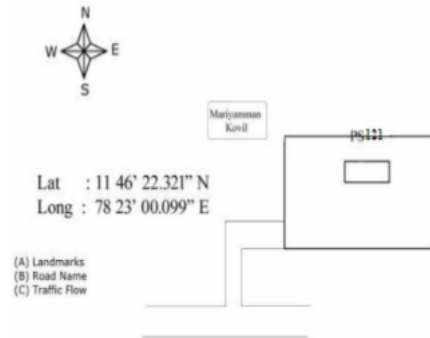

Polling Station Front View

Cad View

Minimum Basic	Water	Ramp	Plug Point	Toilet	Health Care
Facility (Please Tick)					

Key MAP View

1	XRE2131035	பெயர் : சங்கீதா கணவர் பெயர்: ஈஸ்வரன் வீட்டு எண் : 000 வயது : 35 பாலினம் : பெண்	Photo is available	2	XRE2131217	பெயர் : கலைச்செல்வி தந்தையின் பெயர்: ராமன் வீட்டு எண் : 000 வயது : 27 பாலினம் : பெண்	Photo is available	3	XRE2131233	பெயர் : சி அஜய் தந்தையின் பெயர்: சின்னதுரை வீட்டு எண் : 000 வயது : 27 பாலினம் : ஆண்	Photo is available
4	XRE2131001	பெயர் : இளவரசி கணவர் பெயர்: சிவகுமார் வீட்டு எண் : 000 வயது : 25 பாலினம் : பெண்	Photo is available	5	XRE2131225	பெயர் : கார்த்தி தந்தையின் பெயர்: ராமன் வீட்டு எண் : 000 வயது : 25 பாலினம் : ஆண்	Photo is available	6	XRE2131076	பெயர் : அகிலா கணவர் பெயர்: ரவி வீட்டு எண் : 000 வயது : 24 பாலினம் : பெண்	Photo is available
7	XRE2131134	பெயர் : சுகன்யா தந்தையின் பெயர்: ராமர் வீட்டு எண் : 000 வயது : 24 பாலினம் : பெண்	Photo is available	8	XRE2131043	பெயர் : மாதம்மாள் கணவர் பெயர்: சத்யராஜ் வீட்டு எண் : 000 வயது : 24 பாலினம் : பெண்	Photo is available	9	XRE2131175	பெயர் : பழனியம்மாள் தந்தையின் பெயர்: ராமலிங்கம் வீட்டு எண் : 000 வயது : 23 பாலினம் : பெண்	Photo is available
10	XRE2131209	பெயர் : மாசிலாமணி கணவர் பெயர்: ராமர் வீட்டு எண் : 000 வயது : 23 பாலினம் : பெண்	Photo is available	11	XRE2131092	பெயர் : இளையராஜா தந்தையின் பெயர்: செல்வம் வீட்டு எண் : 000 வயது : 23 பாலினம் : ஆண்	Photo is available	12	XRE1691815	பெயர் : பார்வதியம்மாள் - கணவர் பெயர்: கொப்பன் - வீட்டு எண் : 1 வயது : 88 பாலினம் : பெண்	Photo is available
13	XRE1691823	பெயர் : இராஜமாணிக்கம் - தந்தையின் பெயர்: கொப்பன் - வீட்டு எண் : 1 வயது : 68 பாலினம் : ஆண்	Photo is available	14	XRE1691831	பெயர் : பாஞ்சாலை - கணவர் பெயர்: இராஜமாணிக்கம் - வீட்டு எண் : 1 வயது : 65 பாலினம் : பெண்	Photo is available	15	XRE1691849	பெயர் : பழனி - தந்தையின் பெயர்: கொப்பன் - வீட்டு எண் : 1 வயது : 58 பாலினம் : ஆண்	Photo is available
16	XRE1691856	பெயர் : தங்கராசு - தந்தையின் பெயர்: கொப்பன் - வீட்டு எண் : 1 வயது : 53 பாலினம் : ஆண்	Photo is available	17	JYB2437556	பெயர் : ரகுபதி - தந்தையின் பெயர்: ராஜமாணிக்கம் - வீட்டு எண் : 1 வயது : 38 பாலினம் : ஆண்	Photo is available	18	XRE0759795	பெயர் : கரியராமன் - தந்தையின் பெயர்: கோவிந்தன் - வீட்டு எண் : 1 வயது : 30 பாலினம் : ஆண்	Photo is available
19	XRE2253011	பெயர் : திவ்யபாரதி தந்தையின் பெயர்: குமார் வீட்டு எண் : 01 வயது : 26 பாலினம் : பெண்	Photo is available	20	XRE1243666	பெயர் : ஆனந்தகுமார் தந்தையின் பெயர்: ராமசுந்தரம் ராமசுந்தரம் வீட்டு எண் : 1 வயது : 25 பாலினம் : ஆண்	Photo is available	21	XRE1159623	பெயர் : ரமணா தந்தையின் பெயர்: சின்னசாமி வீட்டு எண் : 1 வயது : 25 பாலினம் : பெண்	Photo is available
# 22	XRE2442671	பெயர் : காயத்ரி கணவர் பெயர்: மணிவண்ணன் வீட்டு எண் : 1 வயது : 20 பாலினம் : பெண்	Photo is available	23	XRE2434256	பெயர் : சுரேஷ் பாபு தாயின் பெயர்: மாதேஸ்வரி வீட்டு எண் : 1 வயது : 19 பாலினம் : ஆண்	Photo is available	24	XRE2442127	பெயர் : தங்கவேல் தாயின் பெயர்: சாந்தி வீட்டு எண் : 1 வயது : 19 பாலினம் : ஆண்	Photo is available
25	XRE2358539	பெயர் : வீ சதீஷ் தந்தையின் பெயர்: வெங்கடாசலம் வெங்கடாசலம் வீட்டு எண் : 1/24 வயது : 22 பாலினம் : ஆண்	Photo is available	26	XRE1134428	பெயர் : தினேஷ் பாபு தந்தையின் பெயர்: இலையக்கண்ணு வீட்டு எண் : 1/40 வயது : 26 பாலினம் : ஆண்	Photo is available	27	XRE2452993	பெயர் : ஸ்ரீ பிரியா கணவர் பெயர்: பூவேந்தரன் வீட்டு எண் : 1/72 வயது : 19 பாலினம் : பெண்	Photo is available
28	XRE2353696	பெயர் : ரம்யா கணவர் பெயர்: ராமர் வீட்டு எண் : 1/85 வயது : 24 பாலினம் : பெண்	Photo is available	29	XRE0119578	பெயர் : அன்பழகன் - தந்தையின் பெயர்: கண்ணன் - வீட்டு எண் : 1/145 வயது : 60 பாலினம் : ஆண்	Photo is available	30	XRE0119586	பெயர் : சுலோசனா - கணவர் பெயர்: அன்பழகன் - வீட்டு எண் : 1/145 வயது : 58 பாலினம் : பெண்	Photo is available