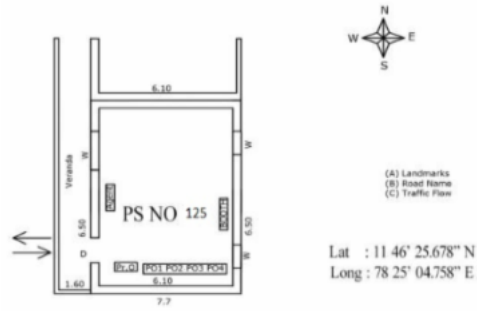

கையொப்பம்

Nazri Naksha

Google Map View

Polling Station Building Front View

Polling Station Front View

Cad View

| Minimum Basic Facility (Please Tick) | Water | Ramp | Plug Point | Toilet | Health Care |
|--------------------------------------|-------------------------------------|-------------------------------------|-------------------------------------|-------------------------------------|-------------------------------------|
| | <input checked="" type="checkbox"/> | <input checked="" type="checkbox"/> | <input checked="" type="checkbox"/> | <input checked="" type="checkbox"/> | <input checked="" type="checkbox"/> |