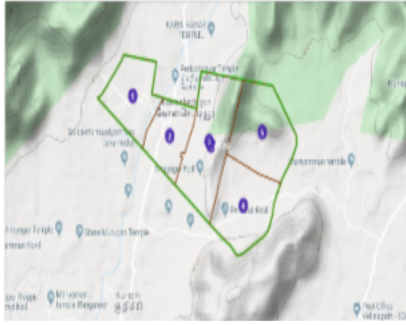

Nazri Naksha