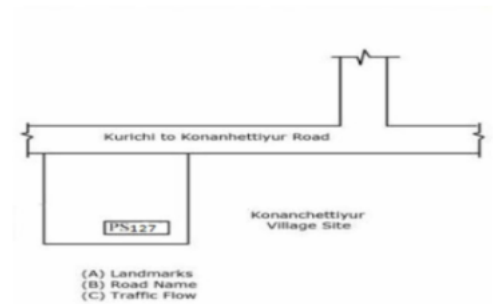

Key MAP View