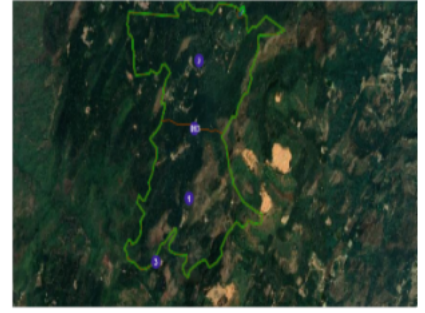

Google Map View