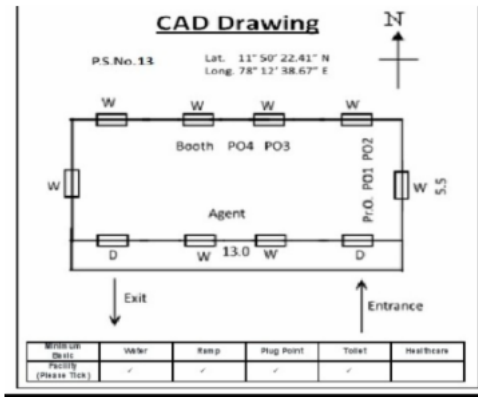

Google Map View

Polling Station Building Front View

Polling Station Front View

Cad View

Key MAP View

1 பெயர் : அமிர்தலிங்கம் தந்தையின் பெயர்: மாதா வீட்டு எண் : 15/3 வயது : 26 பாலினம் : ஆண்	XRE1187707 Photo is available	2 பெயர் : ராஜா - தந்தையின் பெயர்: முருகேசன் - வீட்டு எண் : 17-3 வயது : 59 பாலினம் : ஆண்	JYB2481182 Photo is available	3 பெயர் : குப்பாயி - கணவர் பெயர்: ராஜா - வீட்டு எண் : 17-3 வயது : 52 பாலினம் : பெண்	JYB2481190 Photo is available
4 பெயர் : அருண்ராஜா தந்தையின் பெயர்: ராஜா வீட்டு எண் : 17/3 வயது : 26 பாலினம் : ஆண்	XRE1187699 Photo is available	5 பெயர் : செளந்தர் ராஜா தந்தையின் பெயர்: ராஜா வீட்டு எண் : 17/3 வயது : 21 பாலினம் : ஆண்	XRE2384980 Photo is available	6 பெயர் : மலையாள் - கணவர் பெயர்: ராமன் - வீட்டு எண் : 23-3 வயது : 76 பாலினம் : பெண்	XRE1290683 Photo is available
7 பெயர் : பழனிசாமி - தந்தையின் பெயர்: அண்ணாமலை - வீட்டு எண் : 28-3 வயது : 37 பாலினம் : ஆண்	JYB2481224 Photo is available	8 பெயர் : மலையாள் தந்தையின் பெயர்: அண்ணாமலை - வீட்டு எண் : 29/3 வயது : 38 பாலினம் : ஆண்	JYB2481232 Photo is available	9 பெயர் : பார்வதி கணவர் பெயர்: ராமமூர்த்தி வீட்டு எண் : 36/3 வயது : 28 பாலினம் : பெண்	XRE1187715 Photo is available
10 பெயர் : அஞ்சலி தந்தையின் பெயர்: பரணமலை வீட்டு எண் : 37/3 வயது : 24 பாலினம் : பெண்	XRE2145787 Photo is available	11 பெயர் : மணிமேகலை தந்தையின் பெயர்: ஆண்டி வீட்டு எண் : 42/3 வயது : 25 பாலினம் : பெண்	XRE1187749 Photo is available	12 பெயர் : ராமர் - தந்தையின் பெயர்: கோவிந்தன் - வீட்டு எண் : 50-3 வயது : 39 பாலினம் : ஆண்	JYB2481240 Photo is available
13 பெயர் : கல்யாணி கணவர் பெயர்: யூஜீன் வீட்டு எண் : 51/4 இ வயது : 25 பாலினம் : பெண்	XRE2320505 Photo is available	14 பெயர் : சுரேந்தர் ராம் - தந்தையின் பெயர்: மோஜெலால் ராம் - வீட்டு எண் : 52 வயது : 65 பாலினம் : ஆண்	XRE1290691 Photo is available	15 பெயர் : மஞ்சளா - தாயின் பெயர்: சரோஜா - வீட்டு எண் : 53-48G வயது : 37 பாலினம் : பெண்	JYB2481257 Photo is available
16 பெயர் : ஜெசி கணவர் பெயர்: காமராஜ் வீட்டு எண் : 53/93ஏ வயது : 54 பாலினம் : பெண்	XRE2190676 Photo is available	17 பெயர் : பிரசாந்த் தந்தையின் பெயர்: விஜயன் வீட்டு எண் : 53/184 வயது : 25 பாலினம் : ஆண்	XRE2050375 Photo is available	18 பெயர் : பிரவீன் குமார் தந்தையின் பெயர்: விஜயன் வீட்டு எண் : 53-184ஏ வயது : 26 பாலினம் : ஆண்	XRE1187657 Photo is available
19 பெயர் : கைலாசம் தந்தையின் பெயர்: வேங்கண் வீட்டு எண் : 57/3 வயது : 63 பாலினம் : ஆண்	XRE1187640 Photo is available	20 பெயர் : ராமச்சந்திரன் தந்தையின் பெயர்: பழனி வீட்டு எண் : 74/3 வயது : 27 பாலினம் : ஆண்	XRE1187673 Photo is available	21 பெயர் : அண்ணாதுரை தந்தையின் பெயர்: பழனி வீட்டு எண் : 74/3 வயது : 25 பாலினம் : ஆண்	XRE1187665 Photo is available
22 பெயர் : ஜெயந்தி கணவர் பெயர்: அண்ணாதுரை வீட்டு எண் : 74/3 வயது : 22 பாலினம் : பெண்	XRE2251742 Photo is available	23 பெயர் : சுரேஷ் தந்தையின் பெயர்: சந்திரன் வீட்டு எண் : 82/3 வயது : 27 பாலினம் : ஆண்	XRE1187764 Photo is available	24 பெயர் : செளமியா தந்தையின் பெயர்: ஞானசுந்தரம் வீட்டு எண் : 82/39 வயது : 23 பாலினம் : பெண்	XRE2232452 Photo is available
25 பெயர் : வின்சென்ட் பால் தந்தையின் பெயர்: சத்தியசீலன் - வீட்டு எண் : 86/220 சக்தி ஸ்டோர்ஸ் வயது : 41 பாலினம் : ஆண்	JYB2128288 Photo is available	26 பெயர் : அபிஷேக் தந்தையின் பெயர்: சந்திரன் வீட்டு எண் : 108/3 வயது : 24 பாலினம் : ஆண்	XRE2050292 Photo is available	27 பெயர் : ராஜேஸ்பீகான் - தந்தையின் பெயர்: ஜோகன்பீகான் - வீட்டு எண் : 111-3 வயது : 52 பாலினம் : ஆண்	JYB2127900 Photo is available
28 பெயர் : இக்னேசியஸ் லியோ தந்தையின் பெயர்: ராஜேஷ் பிஹான் வீட்டு எண் : 119/3 வயது : 27 பாலினம் : ஆண்	XRE2232460 Photo is available	29 பெயர் : மேரி - கணவர் பெயர்: மோகன் - வீட்டு எண் : 127-3 வயது : 45 பாலினம் : பெண்	JYB2481356 Photo is available	30 பெயர் : ஆனந்த் தந்தையின் பெயர்: புதுவா வீட்டு எண் : 129B வயது : 24 பாலினம் : ஆண்	XRE2050391 Photo is available