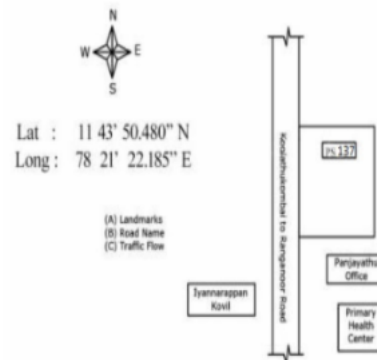

Cad View

Key MAP View