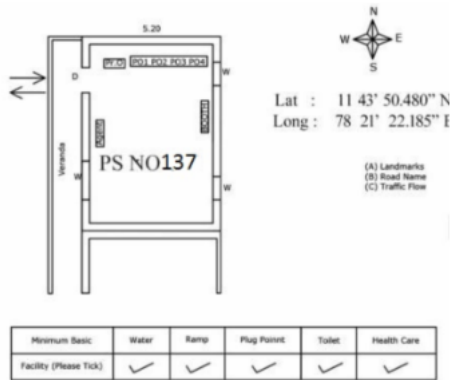

Cad View

Key MAP View