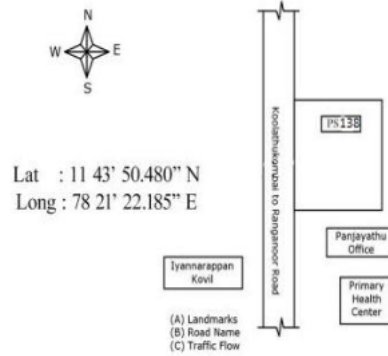

Key MAP View