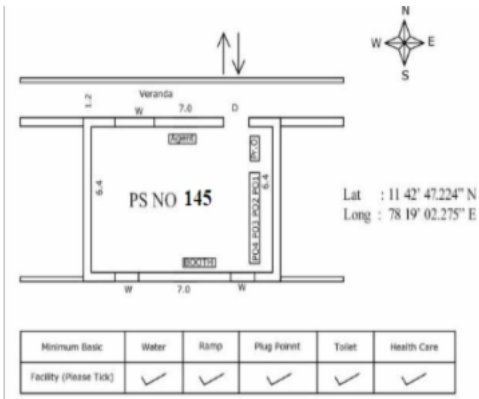

Google Map View

Polling Station Building Front View

Polling Station Front View

Cad View

Key MAP View

1	XRE2248318	பெயர் : ஹயாத்தகான் தந்தையின் பெயர்: ஆதம்கான் வீட்டு எண் : 5/170 வயது : 63 பாலினம் : ஆண்	Photo is available	2	XRE2248722	பெயர் : பதீர் பேகம் கணவர் பெயர்: ஹயாத்தகான் வீட்டு எண் : 5/170 வயது : 54 பாலினம் : பெண்	Photo is available	3	XRE2248714	பெயர் : பர்வீன்பானு கணவர் பெயர்: ஷானாவாஸ் வீட்டு எண் : 5/170 வயது : 33 பாலினம் : பெண்	Photo is available
4	XRE2248326	பெயர் : ஷானாவாஸ் தந்தையின் பெயர்: ஹயாத்தகான் வீட்டு எண் : 5/170 வயது : 33 பாலினம் : ஆண்	Photo is available	5	XRE2384824	பெயர் : யஷ்வீன் முஷர் ஹெச் தாயின் பெயர்: பதீர் பேகம் ஹயத் கான் வீட்டு எண் : 5/170 குடஅட்டு பட்டி வயது : 22 பாலினம் : பெண்	Photo is available	6	JYB2327799	பெயர் : குமார் - தந்தையின் பெயர்: பெத்தான் - வீட்டு எண் : 6-2 வயது : 54 பாலினம் : ஆண்	Photo is available
7	XRE0037838	பெயர் : சாந்தி - கணவர் பெயர்: செந்தில்குமார் - வீட்டு எண் : 6-2 வயது : 46 பாலினம் : பெண்	Photo is available	8	XRE1506302	பெயர் : பழனியம்மாள் - கணவர் பெயர்: ராஜி - வீட்டு எண் : 6-4 வயது : 61 பாலினம் : பெண்	Photo is available	9	XRE0342188	பெயர் : சித்ரா - கணவர் பெயர்: கண்ணன் - வீட்டு எண் : 6-4 வயது : 38 பாலினம் : பெண்	Photo is available
10	XRE2209484	பெயர் : தேன்மொழி தந்தையின் பெயர்: கண்ணன் வீட்டு எண் : 6-4 வயது : 22 பாலினம் : பெண்	Photo is available	11	XRE0460857	பெயர் : மல்லிகா - கணவர் பெயர்: சாமிநாதன் - வீட்டு எண் : 6-4A வயது : 55 பாலினம் : பெண்	Photo is available	12	XRE1163187	பெயர் : ஞான சேகர் தந்தையின் பெயர்: சாமிநாதன் வீட்டு எண் : 6/4ஏ வயது : 26 பாலினம் : ஆண்	Photo is available
13	XRE0094136	பெயர் : செல்லம்மாள் - கணவர் பெயர்: மொட்டையன் - வீட்டு எண் : 6-5 வயது : 65 பாலினம் : பெண்	Photo is available	14	XRE1506310	பெயர் : அமராவதி - கணவர் பெயர்: பெருமாள் - வீட்டு எண் : 6-11 வயது : 68 பாலினம் : பெண்	Photo is available	15	XRE1987825	பெயர் : பெருமாள் - தந்தையின் பெயர்: மதுரைவேல் வீட்டு எண் : 6-11 வயது : 58 பாலினம் : ஆண்	Photo is available
16	XRE0297408	பெயர் : சிவம் - தந்தையின் பெயர்: பெருமாள் - வீட்டு எண் : 6-11 வயது : 33 பாலினம் : ஆண்	Photo is available	17	XRE0599746	பெயர் : சந்திரவேலா - கணவர் பெயர்: சிவம் - வீட்டு எண் : 6-11 வயது : 31 பாலினம் : பெண்	Photo is available	18	XRE0599753	பெயர் : விஸ்வநாதன் - தந்தையின் பெயர்: பெருமாள் - வீட்டு எண் : 6-11 வயது : 31 பாலினம் : ஆண்	Photo is available
19	XRE1506328	பெயர் : முத்து - தந்தையின் பெயர்: பழனி - வீட்டு எண் : 6-13 வயது : 62 பாலினம் : ஆண்	Photo is available	20	XRE1506336	பெயர் : சரோஜா - கணவர் பெயர்: முத்து - வீட்டு எண் : 6-13 வயது : 58 பாலினம் : பெண்	Photo is available	21	XRE1506344	பெயர் : சாமிநாதன் - தந்தையின் பெயர்: மொட்டையன் - வீட்டு எண் : 6-13 வயது : 49 பாலினம் : ஆண்	Photo is available
22	XRE1506351	பெயர் : சித்தன் - தந்தையின் பெயர்: கந்தன் - வீட்டு எண் : 6-15 வயது : 69 பாலினம் : ஆண்	Photo is available	23	XRE1506369	பெயர் : அலமேயு - கணவர் பெயர்: சித்தன் - வீட்டு எண் : 6-16 வயது : 68 பாலினம் : பெண்	Photo is available	24	JYB1530229	பெயர் : சுரேஷ் - தந்தையின் பெயர்: தங்கவேல் - வீட்டு எண் : 6-17 வயது : 48 பாலினம் : ஆண்	Photo is available
25	JYB2099935	பெயர் : கலைமணி - கணவர் பெயர்: சுரேஷ் - வீட்டு எண் : 6-17 வயது : 43 பாலினம் : பெண்	Photo is available	26	XRE0156752	பெயர் : மீனா - கணவர் பெயர்: மோகன் - வீட்டு எண் : 6-17 வயது : 38 பாலினம் : பெண்	Photo is available	27	XRE1506377	பெயர் : தங்கவேல் - தந்தையின் பெயர்: சடையன் - வீட்டு எண் : 6-18 வயது : 66 பாலினம் : ஆண்	Photo is available
28	JYB2099752	பெயர் : மோகன் - தந்தையின் பெயர்: தங்கவேல் - வீட்டு எண் : 6-18 வயது : 43 பாலினம் : ஆண்	Photo is available	29	JYB2327807	பெயர் : மணிமேகலை - கணவர் பெயர்: செந்தில்குமார் - வீட்டு எண் : 6-23 வயது : 44 பாலினம் : பெண்	Photo is available	30	JYB1530922	பெயர் : பெருமாள் - தந்தையின் பெயர்: குப்பன் - வீட்டு எண் : 6-24 வயது : 79 பாலினம் : பெண்	Photo is available