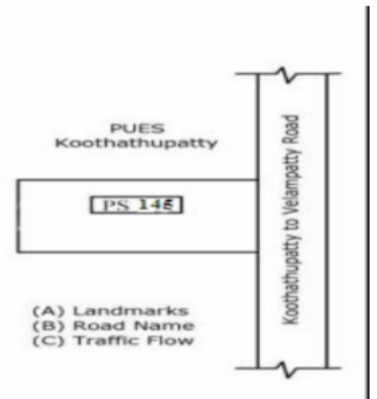

Google Map View

Polling Station Building Front View

Polling Station Front View

Cad View

Key MAP View

1	XRE2248318	பெயர் : ஹயாத்தகான் தந்தையின் பெயர்: ஆதம்கான் வீட்டு எண் : 5/170 வயது : 63 பாலினம் : ஆண்	Photo is available	2	XRE2248722	பெயர் : பதீர் பேகம் கணவர் பெயர்: ஹயாத்தகான் வீட்டு எண் : 5/170 வயது : 54 பாலினம் : பெண்	Photo is available	3	XRE2248714	பெயர் : பர்வீன்பானு கணவர் பெயர்: ஷானாவாஸ் வீட்டு எண் : 5/170 வயது : 33 பாலினம் : பெண்	Photo is available
4	XRE2248326	பெயர் : ஷானாவாஸ் தந்தையின் பெயர்: ஹயாத்தகான் வீட்டு எண் : 5/170 வயது : 33 பாலினம் : ஆண்	Photo is available	5	XRE2384824	பெயர் : யஷ்வீன் முஷர் ஹெச் தாயின் பெயர்: பதீர் பேகம் ஹயத் கான் வீட்டு எண் : 5/170 குடஅட்டு பட்டி வயது : 22 பாலினம் : பெண்	Photo is available	6	JYB2327799	பெயர் : குமார் - தந்தையின் பெயர்: பெத்தான் - வீட்டு எண் : 6-2 வயது : 54 பாலினம் : ஆண்	Photo is available
7	XRE0037838	பெயர் : சாந்தி - கணவர் பெயர்: செந்தில்குமார் - வீட்டு எண் : 6-2 வயது : 46 பாலினம் : பெண்	Photo is available	8	XRE1506302	பெயர் : பழனியம்மாள் - கணவர் பெயர்: ராஜி - வீட்டு எண் : 6-4 வயது : 61 பாலினம் : பெண்	Photo is available	9	XRE0342188	பெயர் : சித்ரா - கணவர் பெயர்: கண்ணன் - வீட்டு எண் : 6-4 வயது : 38 பாலினம் : பெண்	Photo is available
10	XRE2209484	பெயர் : தேன்மொழி தந்தையின் பெயர்: கண்ணன் வீட்டு எண் : 6-4 வயது : 22 பாலினம் : பெண்	Photo is available	11	XRE0460857	பெயர் : மல்லிகா - கணவர் பெயர்: சாமிநாதன் - வீட்டு எண் : 6-4A வயது : 55 பாலினம் : பெண்	Photo is available	12	XRE1163187	பெயர் : ஞான சேகர் தந்தையின் பெயர்: சாமிநாதன் வீட்டு எண் : 6/4ஏ வயது : 26 பாலினம் : ஆண்	Photo is available
13	XRE0094136	பெயர் : செல்லம்மாள் - கணவர் பெயர்: மொட்டையன் - வீட்டு எண் : 6-5 வயது : 65 பாலினம் : பெண்	Photo is available	14	XRE1506310	பெயர் : அமராவதி - கணவர் பெயர்: பெருமாள் - வீட்டு எண் : 6-11 வயது : 68 பாலினம் : பெண்	Photo is available	15	XRE1987825	பெயர் : பெருமாள் - தந்தையின் பெயர்: மதுரைவேல் வீட்டு எண் : 6-11 வயது : 58 பாலினம் : ஆண்	Photo is available
16	XRE0297408	பெயர் : சிவம் - தந்தையின் பெயர்: பெருமாள் - வீட்டு எண் : 6-11 வயது : 33 பாலினம் : ஆண்	Photo is available	17	XRE0599746	பெயர் : சந்திரவேலா - கணவர் பெயர்: சிவம் - வீட்டு எண் : 6-11 வயது : 31 பாலினம் : பெண்	Photo is available	18	XRE0599753	பெயர் : விஸ்வநாதன் - தந்தையின் பெயர்: பெருமாள் - வீட்டு எண் : 6-11 வயது : 31 பாலினம் : ஆண்	Photo is available
19	XRE1506328	பெயர் : முத்து - தந்தையின் பெயர்: பழனி - வீட்டு எண் : 6-13 வயது : 62 பாலினம் : ஆண்	Photo is available	20	XRE1506336	பெயர் : சரோஜா - கணவர் பெயர்: முத்து - வீட்டு எண் : 6-13 வயது : 58 பாலினம் : பெண்	Photo is available	21	XRE1506344	பெயர் : சாமிநாதன் - தந்தையின் பெயர்: மொட்டையன் - வீட்டு எண் : 6-13 வயது : 49 பாலினம் : ஆண்	Photo is available
22	XRE1506351	பெயர் : சித்தன் - தந்தையின் பெயர்: கந்தன் - வீட்டு எண் : 6-15 வயது : 69 பாலினம் : ஆண்	Photo is available	23	XRE1506369	பெயர் : அலமேயு - கணவர் பெயர்: சித்தன் - வீட்டு எண் : 6-16 வயது : 68 பாலினம் : பெண்	Photo is available	24	JYB1530229	பெயர் : சுரேஷ் - தந்தையின் பெயர்: தங்கவேல் - வீட்டு எண் : 6-17 வயது : 48 பாலினம் : ஆண்	Photo is available
25	JYB2099935	பெயர் : கலைமணி - கணவர் பெயர்: சுரேஷ் - வீட்டு எண் : 6-17 வயது : 43 பாலினம் : பெண்	Photo is available	26	XRE0156752	பெயர் : மீனா - கணவர் பெயர்: மோகன் - வீட்டு எண் : 6-17 வயது : 38 பாலினம் : பெண்	Photo is available	27	XRE1506377	பெயர் : தங்கவேல் - தந்தையின் பெயர்: சடையன் - வீட்டு எண் : 6-18 வயது : 66 பாலினம் : ஆண்	Photo is available
28	JYB2099752	பெயர் : மோகன் - தந்தையின் பெயர்: தங்கவேல் - வீட்டு எண் : 6-18 வயது : 43 பாலினம் : ஆண்	Photo is available	29	JYB2327807	பெயர் : மணிமேகலை - கணவர் பெயர்: செந்தில்குமார் - வீட்டு எண் : 6-23 வயது : 44 பாலினம் : பெண்	Photo is available	30	JYB1530922	பெயர் : பெருமாள் - தந்தையின் பெயர்: குப்பன் - வீட்டு எண் : 6-24 வயது : 79 பாலினம் : பெண்	Photo is available