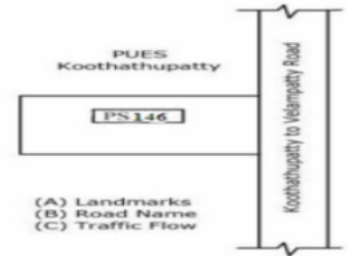

Google Map View

Polling Station Building Front View

Polling Station Front View

Cad View

Key MAP View

Minimum Basic Facility (Please Tick)	Water	Ramp	Plug Point	Toilet	Health Care
	✓	✓	✓	✓	✓

1 பெயர் : மணி நே தந்தையின் பெயர்: நேரு வீட்டு எண் : 2/131 வயது : 45 பாலினம் : ஆண் Photo is available	XRE2380285	2 பெயர் : பந்தேவி கணவர் பெயர்: தமிழழகன் வீட்டு எண் : 2/216 வயது : 26 பாலினம் : பெண் Photo is available	XRE2209708	3 பெயர் : ரீனா - தந்தையின் பெயர்: ஜெயசீலன் - வீட்டு எண் : 2/270 வயது : 31 பாலினம் : பெண் Photo is available	ZWI0676122
4 பெயர் : சின்னம்மாள் - கணவர் பெயர்: லட்சுமணன் - வீட்டு எண் : 4-174 வயது : 78 பாலினம் : பெண் Photo is available	XRE1517747	5 பெயர் : பவித்ரா தி கணவர் பெயர்: தினேஷ்குமார் வீட்டு எண் : 5/15 வயது : 21 பாலினம் : பெண் Photo is available	XRE2321321	6 பெயர் : சின்னம்மாள் - கணவர் பெயர்: இராமன் - வீட்டு எண் : 5-53 வயது : 81 பாலினம் : பெண் Photo is available	XRE1517754
# 7 பெயர் : வெங்கடாசலம் ரா தந்தையின் பெயர்: இராமன் - வீட்டு எண் : 5-53 வயது : 56 பாலினம் : ஆண் Photo is available	XRE1517762	8 பெயர் : பழனியம்மாள் - கணவர் பெயர்: வெங்கடாசலம் - வீட்டு எண் : 5-53 வயது : 49 பாலினம் : பெண் Photo is available	XRE1517770	9 பெயர் : சுவிதா தந்தையின் பெயர்: வெங்கடாசலம் வீட்டு எண் : 5/53 வயது : 26 பாலினம் : பெண் Photo is available	XRE2152197
10 பெயர் : பொட்டு - கணவர் பெயர்: அழகிரி - வீட்டு எண் : 5-54 வயது : 63 பாலினம் : பெண் Photo is available	XRE1517796	11 பெயர் : கண்ணன் - தந்தையின் பெயர்: அழகிரி - வீட்டு எண் : 5-54 வயது : 45 பாலினம் : ஆண் Photo is available	JYB2502896	12 பெயர் : பிரபாகரன் அ தந்தையின் பெயர்: அழகிரி - வீட்டு எண் : 5-54 வயது : 42 பாலினம் : ஆண் Photo is available	JYB1533231
13 பெயர் : விமலா - கணவர் பெயர்: கண்ணன் - வீட்டு எண் : 5-54 வயது : 36 பாலினம் : பெண் Photo is available	XRE0156984	14 பெயர் : லட்சுமி - கணவர் பெயர்: நடேசன் - வீட்டு எண் : 5-56 வயது : 56 பாலினம் : பெண் Photo is available	JYB2328771	15 பெயர் : வேதநாதன் - தந்தையின் பெயர்: நடேசன் - வீட்டு எண் : 5-56 வயது : 34 பாலினம் : ஆண் Photo is available	XRE0157032
16 பெயர் : நவீனா - கணவர் பெயர்: வேதநாதன் வீட்டு எண் : 5-56 வயது : 32 பாலினம் : பெண் Photo is available	XRE1120328	17 பெயர் : வெங்கடாசலம் - தந்தையின் பெயர்: அரியாபையன் - வீட்டு எண் : 5-57 வயது : 56 பாலினம் : ஆண் Photo is available	XRE1517812	18 பெயர் : சிவகாமி - கணவர் பெயர்: சின்னபையன் - வீட்டு எண் : 5-58 வயது : 57 பாலினம் : பெண் Photo is available	XRE1517820
19 பெயர் : ஆனந்தராஜ் - தந்தையின் பெயர்: வெங்கடாசலம் - வீட்டு எண் : 5-60 வயது : 29 பாலினம் : ஆண் Photo is available	XRE1077403	20 பெயர் : கோபிநாத் மு தந்தையின் பெயர்: முனியப்பன் வீட்டு எண் : 5/61 வயது : 21 பாலினம் : ஆண் Photo is available	XRE2452092	21 பெயர் : பழனிசாமி - தந்தையின் பெயர்: சாமியப்பன் - வீட்டு எண் : 5-69 வயது : 56 பாலினம் : ஆண் Photo is available	XRE1517838
22 பெயர் : பவுணம்மாள் - கணவர் பெயர்: பழனிசாமி - வீட்டு எண் : 5-69 வயது : 49 பாலினம் : பெண் Photo is available	XRE1517846	23 பெயர் : சசிவா - கணவர் பெயர்: குப்புசாமி - வீட்டு எண் : 5-72 வயது : 71 பாலினம் : பெண் Photo is available	XRE1517853	24 பெயர் : அண்ணாமலை - தந்தையின் பெயர்: நடுஅரசன் - வீட்டு எண் : 5-73 வயது : 71 பாலினம் : ஆண் Photo is available	XRE1517861
25 பெயர் : மாரியம்மாள் - கணவர் பெயர்: அண்ணாமலை - வீட்டு எண் : 5-73 வயது : 63 பாலினம் : பெண் Photo is available	XRE1517879	26 பெயர் : கோபிகா சி கணவர் பெயர்: சிவா வீட்டு எண் : 5/73 வயது : 22 பாலினம் : பெண் Photo is available	XRE2253839	27 பெயர் : கீர்த்தனா தந்தையின் பெயர்: கதிர்வேல் வீட்டு எண் : 5/76 வயது : 22 பாலினம் : பெண் Photo is available	XRE2209658
28 பெயர் : மணிமேகலை - கணவர் பெயர்: செளந்திரராஜன் - வீட்டு எண் : 5-81 வயது : 43 பாலினம் : பெண் Photo is available	JYB1531003	29 பெயர் : காயத்ரி தந்தையின் பெயர்: சக்கரவர்த்தி வீட்டு எண் : 5-82 வயது : 25 பாலினம் : பெண் Photo is available	XRE2200806	30 பெயர் : பச்சியப்பன் - தந்தையின் பெயர்: வீரமுத்து - வீட்டு எண் : 5-105 வயது : 71 பாலினம் : ஆண் Photo is available	XRE1517903