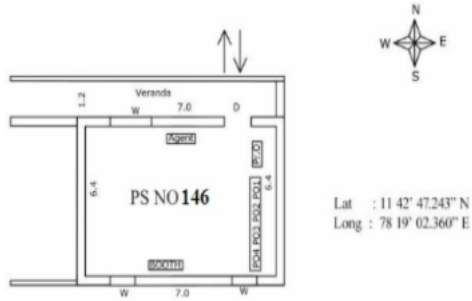

Google Map View

Polling Station Building Front View

Polling Station Front View

Cad View

Key MAP View

Minimum Basic Facility (Please Tick)	Water	Ramp	Plug Point	Toilet	Health Care
	✓	✓	✓	✓	✓

1 பெயர் : மணி நே தந்தையின் பெயர்: நேரு வீட்டு எண் : 2/131 வயது : 45 பாலினம் : ஆண் Photo is available	XRE2380285	2 பெயர் : பந்தேவி கணவர் பெயர்: தமிழழகன் வீட்டு எண் : 2/216 வயது : 26 பாலினம் : பெண் Photo is available	XRE2209708	3 பெயர் : ரீனா - தந்தையின் பெயர்: ஜெயசீலன் - வீட்டு எண் : 2/270 வயது : 31 பாலினம் : பெண் Photo is available	ZWI0676122
4 பெயர் : சின்னம்மாள் - கணவர் பெயர்: லட்சுமணன் - வீட்டு எண் : 4-174 வயது : 78 பாலினம் : பெண் Photo is available	XRE1517747	5 பெயர் : பவித்ரா தி கணவர் பெயர்: தினேஷ்குமார் வீட்டு எண் : 5/15 வயது : 21 பாலினம் : பெண் Photo is available	XRE2321321	6 பெயர் : சின்னம்மாள் - கணவர் பெயர்: இராமன் - வீட்டு எண் : 5-53 வயது : 81 பாலினம் : பெண் Photo is available	XRE1517754
# 7 பெயர் : வெங்கடாசலம் ரா தந்தையின் பெயர்: இராமன் - வீட்டு எண் : 5-53 வயது : 56 பாலினம் : ஆண் Photo is available	XRE1517762	8 பெயர் : பழனியம்மாள் - கணவர் பெயர்: வெங்கடாசலம் - வீட்டு எண் : 5-53 வயது : 49 பாலினம் : பெண் Photo is available	XRE1517770	9 பெயர் : சுவிதா தந்தையின் பெயர்: வெங்கடாசலம் வீட்டு எண் : 5/53 வயது : 26 பாலினம் : பெண் Photo is available	XRE2152197
10 பெயர் : பொட்டு - கணவர் பெயர்: அழகிரி - வீட்டு எண் : 5-54 வயது : 63 பாலினம் : பெண் Photo is available	XRE1517796	11 பெயர் : கண்ணன் - தந்தையின் பெயர்: அழகிரி - வீட்டு எண் : 5-54 வயது : 45 பாலினம் : ஆண் Photo is available	JYB2502896	12 பெயர் : பிரபாகரன் அ தந்தையின் பெயர்: அழகிரி - வீட்டு எண் : 5-54 வயது : 42 பாலினம் : ஆண் Photo is available	JYB1533231
13 பெயர் : விமலா - கணவர் பெயர்: கண்ணன் - வீட்டு எண் : 5-54 வயது : 36 பாலினம் : பெண் Photo is available	XRE0156984	14 பெயர் : லட்சுமி - கணவர் பெயர்: நடேசன் - வீட்டு எண் : 5-56 வயது : 56 பாலினம் : பெண் Photo is available	JYB2328771	15 பெயர் : வேதநாதன் - தந்தையின் பெயர்: நடேசன் - வீட்டு எண் : 5-56 வயது : 34 பாலினம் : ஆண் Photo is available	XRE0157032
16 பெயர் : நவீனா - கணவர் பெயர்: வேதநாதன் வீட்டு எண் : 5-56 வயது : 32 பாலினம் : பெண் Photo is available	XRE1120328	17 பெயர் : வெங்கடாசலம் - தந்தையின் பெயர்: அரியாபையன் - வீட்டு எண் : 5-57 வயது : 56 பாலினம் : ஆண் Photo is available	XRE1517812	18 பெயர் : சிவகாமி - கணவர் பெயர்: சின்னபையன் - வீட்டு எண் : 5-58 வயது : 57 பாலினம் : பெண் Photo is available	XRE1517820
19 பெயர் : ஆனந்தராஜ் - தந்தையின் பெயர்: வெங்கடாசலம் - வீட்டு எண் : 5-60 வயது : 29 பாலினம் : ஆண் Photo is available	XRE1077403	20 பெயர் : கோபிநாத் மு தந்தையின் பெயர்: முனியப்பன் வீட்டு எண் : 5/61 வயது : 21 பாலினம் : ஆண் Photo is available	XRE2452092	21 பெயர் : பழனிசாமி - தந்தையின் பெயர்: சாமியப்பன் - வீட்டு எண் : 5-69 வயது : 56 பாலினம் : ஆண் Photo is available	XRE1517838
22 பெயர் : பவுணம்மாள் - கணவர் பெயர்: பழனிசாமி - வீட்டு எண் : 5-69 வயது : 49 பாலினம் : பெண் Photo is available	XRE1517846	23 பெயர் : சசிவா - கணவர் பெயர்: குப்புசாமி - வீட்டு எண் : 5-72 வயது : 71 பாலினம் : பெண் Photo is available	XRE1517853	24 பெயர் : அண்ணாமலை - தந்தையின் பெயர்: நடுஅரசன் - வீட்டு எண் : 5-73 வயது : 71 பாலினம் : ஆண் Photo is available	XRE1517861
25 பெயர் : மாரியம்மாள் - கணவர் பெயர்: அண்ணாமலை - வீட்டு எண் : 5-73 வயது : 63 பாலினம் : பெண் Photo is available	XRE1517879	26 பெயர் : கோபிகா சி கணவர் பெயர்: சிவா வீட்டு எண் : 5/73 வயது : 22 பாலினம் : பெண் Photo is available	XRE2253839	27 பெயர் : கீர்த்தனா தந்தையின் பெயர்: கதிர்வேல் வீட்டு எண் : 5/76 வயது : 22 பாலினம் : பெண் Photo is available	XRE2209658
28 பெயர் : மணிமேகலை - கணவர் பெயர்: செளந்திரராஜன் - வீட்டு எண் : 5-81 வயது : 43 பாலினம் : பெண் Photo is available	JYB1531003	29 பெயர் : காயத்ரி தந்தையின் பெயர்: சக்கரவர்த்தி வீட்டு எண் : 5-82 வயது : 25 பாலினம் : பெண் Photo is available	XRE2200806	30 பெயர் : பச்சியப்பன் - தந்தையின் பெயர்: வீரமுத்து - வீட்டு எண் : 5-105 வயது : 71 பாலினம் : ஆண் Photo is available	XRE1517903