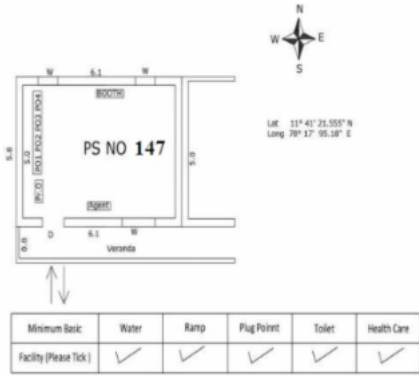

Cad View

Key MAP View