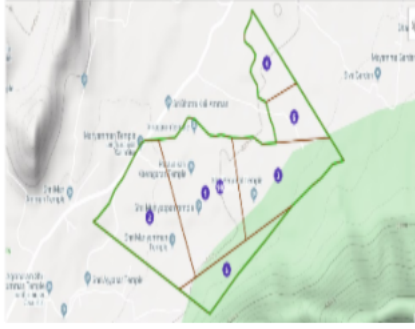

### 3. வாக்குச் சாவடியின் விவரங்கள்

<p><b>வாக்குச் சாவடியின் எண் மற்றும் பெயர் :</b></p> <p>157 - ஊராட்சி ஒன்றிய தொடக்கப்பள்ளி, எஸ். நாட்டாமங்கலம், 636106, மேற்கு பார்த்த தாரசு கட்டடம், தெற்கு பகுதி</p> <p><b>வாக்குச் சாவடியின் முகவரி :</b></p> <p>ஊராட்சி ஒன்றிய தொடக்கப்பள்ளி, எஸ். நாட்டாமங்கலம்,, 636106</p>	<p><b>வாக்குச் சாவடியின் வகைப்பாடு (ஆண்/பெண்/பொது)</b></p>	<p><b>பொது</b></p>
	<p><b>துணை வாக்குச் சாவடிகளின் எண்ணிக்கை :</b></p>	<p>0</p>

### 4. வாக்காளர்களின் எண்ணிக்கை

தொடங்கும் வரிசை எண்	முடியும் வரிசை எண்.	நிகர வாக்காளர்களின் எண்ணிக்கை			
		ஆண்	பெண்	மூன்றாம் பாலினம்	மொத்தம்
1	1051	522	527	0	1049

கையொப்பம்

Nazri Naksha

Google Map View

Polling Station Building Front View