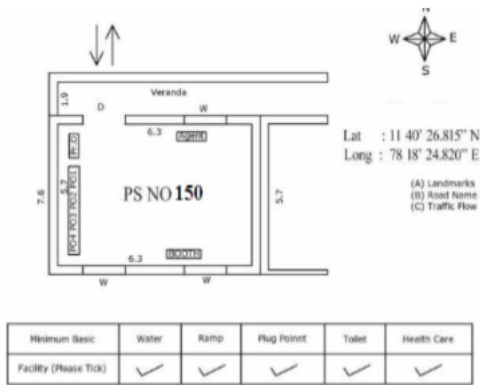

Google Map View

Polling Station Building Front View

Polling Station Front View

Cad View

Key MAP View

1	XRE0963041	பெயர் : சுகன்யா - தந்தையின் பெயர்: நல்லப்பன் - வீட்டு எண் : 1-53 வயது : 28 பாலினம் : பெண்	Photo is available	2	XRE2062057	பெயர் : அன்பு குமார் தந்தையின் பெயர்: பாலசுப்ரமணியன் வீட்டு எண் : 1/55 வயது : 27 பாலினம் : ஆண்	Photo is available	3	XRE2210326	பெயர் : வெங்கடேஷ் தந்தையின் பெயர்: கிருஷ்ணன் வீட்டு எண் : 1/82 வயது : 30 பாலினம் : ஆண்	Photo is available
4	XRE2302123	பெயர் : ஆபிராமி கணவர் பெயர்: வெங்கடேஷ் வீட்டு எண் : 1/82 வயது : 26 பாலினம் : பெண்	Photo is available	5	XRE0925917	பெயர் : விஜயலட்சுமி - கணவர் பெயர்: சக்திவேல் - வீட்டு எண் : 1-90 வயது : 29 பாலினம் : பெண்	Photo is available	6	XRE0038588	பெயர் : தர்மலிங்கம் - தந்தையின் பெயர்: சின்னப்பன் - வீட்டு எண் : 1-169 வயது : 48 பாலினம் : ஆண்	Photo is available
7	JYB2331254	பெயர் : கோவிந்தன் - தந்தையின் பெயர்: சின்னப்பன் - வீட்டு எண் : 1-183 வயது : 67 பாலினம் : ஆண்	Photo is available	8	JYB2331262	பெயர் : பாக்கியம் - கணவர் பெயர்: கோவிந்தன் - வீட்டு எண் : 1-183 வயது : 63 பாலினம் : பெண்	Photo is available	9	XRE0038604	பெயர் : செல்லம்மாள் - கணவர் பெயர்: தர்மலிங்கம் - வீட்டு எண் : 1-259 வயது : 46 பாலினம் : பெண்	Photo is available
10	XRE0762922	பெயர் : விஜய் - தந்தையின் பெயர்: தர்மலிங்கம் - வீட்டு எண் : 1-259 வயது : 30 பாலினம் : ஆண்	Photo is available	11	JYB1692235	பெயர் : கார்த்திக் - கணவர் பெயர்: கிருஷ்ணன் - வீட்டு எண் : 2-1 வயது : 49 பாலினம் : பெண்	Photo is available	12	JYB0988246	பெயர் : சுந்தரம் - தந்தையின் பெயர்: ராமன் - வீட்டு எண் : 2-6 வயது : 65 பாலினம் : ஆண்	Photo is available
13	JYB0988345	பெயர் : செல்லம்மாள் - கணவர் பெயர்: சுந்தரம் - வீட்டு எண் : 2-6 வயது : 61 பாலினம் : பெண்	Photo is available	14	XRE1555853	பெயர் : மாதம்மாள் - கணவர் பெயர்: கணேசன் - வீட்டு எண் : 2-9 வயது : 58 பாலினம் : பெண்	Photo is available	15	JYB1141399	பெயர் : முருகன் - தந்தையின் பெயர்: கணேசன் - வீட்டு எண் : 2-9 வயது : 44 பாலினம் : ஆண்	Photo is available
16	JYB2405314	பெயர் : மணி - தந்தையின் பெயர்: கணேசன் - வீட்டு எண் : 2-9 வயது : 42 பாலினம் : ஆண்	Photo is available	17	XRE1555879	பெயர் : கிருஷ்ணன் - தந்தையின் பெயர்: பெரியசாமி - வீட்டு எண் : 2-11 வயது : 54 பாலினம் : ஆண்	Photo is available	18	JYB1141456	பெயர் : மணி - தந்தையின் பெயர்: சித்தன் - வீட்டு எண் : 2-22 வயது : 44 பாலினம் : ஆண்	Photo is available
19	JYB1141464	பெயர் : பெரியசாமி - தந்தையின் பெயர்: சித்தன் - வீட்டு எண் : 2-23 வயது : 46 பாலினம் : ஆண்	Photo is available	20	JYB2101350	பெயர் : பிரேமா - தந்தையின் பெயர்: பெரியசாமி - வீட்டு எண் : 2-23 வயது : 41 பாலினம் : பெண்	Photo is available	21	XRE2192714	பெயர் : அமராவதி தந்தையின் பெயர்: அண்ணாமலை வீட்டு எண் : 2/28 வயது : 24 பாலினம் : பெண்	Photo is available
22	XRE2081131	பெயர் : சுதர்சன் தந்தையின் பெயர்: தனியரசன் வீட்டு எண் : 2/31 வயது : 24 பாலினம் : ஆண்	Photo is available	23	JYB0988816	பெயர் : வெங்கடாசலம் - தந்தையின் பெயர்: பெருமாள் - வீட்டு எண் : 2-44 வயது : 53 பாலினம் : ஆண்	Photo is available	24	XRE1555887	பெயர் : சீனிவாசன் - தந்தையின் பெயர்: சுப்பராயன் - வீட்டு எண் : 2-45 வயது : 47 பாலினம் : ஆண்	Photo is available
25	JYB2460731	பெயர் : பிரேமா - கணவர் பெயர்: சீனிவாசன் - வீட்டு எண் : 2-45 வயது : 43 பாலினம் : பெண்	Photo is available	26	JYB2101368	பெயர் : சந்திரா - கணவர் பெயர்: பெரியசாமி - வீட்டு எண் : 2-46 வயது : 43 பாலினம் : பெண்	Photo is available	27	JYB0988295	பெயர் : மாதா - தந்தையின் பெயர்: மாரி - வீட்டு எண் : 2-48 வயது : 63 பாலினம் : ஆண்	Photo is available
28	XRE1555895	பெயர் : உண்ணாமலை - கணவர் பெயர்: மாதா - வீட்டு எண் : 2-48 வயது : 59 பாலினம் : பெண்	Photo is available	29	JYB0988774	பெயர் : கந்தம்மாள் - கணவர் பெயர்: மாதா - வீட்டு எண் : 2-48 வயது : 57 பாலினம் : பெண்	Photo is available	30	XRE1555903	பெயர் : கவிதா - கணவர் பெயர்: முருகேசன் - வீட்டு எண் : 2-51 வயது : 45 பாலினம் : பெண்	Photo is available