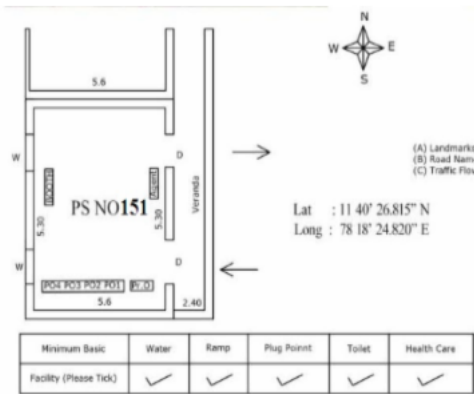

கையொப்பம்

Nazri Naksha

Google Map View

Polling Station Building Front View

Polling Station Front View

Cad View

Key MAP View

| | | | | | |
|---|------------|---|------------|--|------------|
| 1 பெயர் : மீனா - கணவர் பெயர்: சின்னப்பையன் - வீட்டு எண் : 1-74 வயது : 27 பாலினம் : பெண் Photo is available | XRE1078211 | 2 பெயர் : கிருஷ்ணன் தந்தையின் பெயர்: கந்தன் வீட்டு எண் : 1/82 வயது : 57 பாலினம் : ஆண் Photo is available | XRE2357143 | 3 பெயர் : சத்யா - கணவர் பெயர்: மணிவண்ணன் - வீட்டு எண் : 1-97 வயது : 34 பாலினம் : பெண் Photo is available | XRE0695395 |
| 4 பெயர் : சிந்தாமணி தந்தையின் பெயர்: கர்ணன் வீட்டு எண் : 1/131 வயது : 23 பாலினம் : பெண் Photo is available | XRE2116317 | 5 பெயர் : எம்தங்கமணி கணவர் பெயர்: செல்வம் வீட்டு எண் : 1/184 வயது : 21 பாலினம் : பெண் Photo is available | XRE2422806 | 6 பெயர் : பொன்னர் - தந்தையின் பெயர்: கோவிந்தன் - வீட்டு எண் : 1-190 வயது : 29 பாலினம் : ஆண் Photo is available | XRE0963116 |
| 7 பெயர் : விக்னேஷ் - தந்தையின் பெயர்: ராமன் - வீட்டு எண் : 1-190 வயது : 28 பாலினம் : ஆண் Photo is available | XRE0963108 | 8 பெயர் : அங்கம்மாள் - கணவர் பெயர்: மூக்கன் - வீட்டு எண் : 2-7 வயது : 89 பாலினம் : பெண் Photo is available | XRE1567304 | 9 பெயர் : மலர்க்கொடி - கணவர் பெயர்: சுப்பிரமணி - வீட்டு எண் : 2-7 வயது : 58 பாலினம் : பெண் Photo is available | XRE1567312 |
| 10 பெயர் : பாக்கியம் - கணவர் பெயர்: கண்ணன் - வீட்டு எண் : 2-12 வயது : 56 பாலினம் : பெண் Photo is available | XRE1567320 | 11 பெயர் : பெரியசாமி - தந்தையின் பெயர்: கண்ணன் - வீட்டு எண் : 2-12 வயது : 34 பாலினம் : ஆண் Photo is available | XRE0226464 | 12 பெயர் : பரமேஷ்வரி - கணவர் பெயர்: குருசாமி - வீட்டு எண் : 2-12 வயது : 33 பாலினம் : பெண் Photo is available | XRE0601807 |
| 13 பெயர் : குருசாமி - தாயின் பெயர்: பாக்கியம் - வீட்டு எண் : 2-12 வயது : 32 பாலினம் : ஆண் Photo is available | XRE0601781 | 14 பெயர் : வனிதா - கணவர் பெயர்: பெரியசாமி - வீட்டு எண் : 2-12 வயது : 31 பாலினம் : பெண் Photo is available | XRE0601799 | 15 பெயர் : சாஸ்தாமணி - தந்தையின் பெயர்: பெரியசாமி - வீட்டு எண் : 2-12 வயது : 29 பாலினம் : ஆண் Photo is available | XRE0862870 |
| 16 பெயர் : கந்தசாமி - தந்தையின் பெயர்: பெருமான் - வீட்டு எண் : 2-13 வயது : 68 பாலினம் : ஆண் Photo is available | XRE1567338 | 17 பெயர் : பூபதி - கணவர் பெயர்: கந்தசாமி - வீட்டு எண் : 2-13 வயது : 63 பாலினம் : பெண் Photo is available | XRE1567346 | 18 பெயர் : பழனியம்மாள் - கணவர் பெயர்: ராமன் - வீட்டு எண் : 2-13 வயது : 55 பாலினம் : பெண் Photo is available | JYB2460871 |
| 19 பெயர் : கோபாலகிருஷ்ணன் - தந்தையின் பெயர்: கந்தசாமி - வீட்டு எண் : 2/13 வயது : 42 பாலினம் : ஆண் Photo is available | JYB1693969 | 20 பெயர் : பிரேமா - தந்தையின் பெயர்: கந்தசாமி - வீட்டு எண் : 2/13 வயது : 37 பாலினம் : பெண் Photo is available | JYB2460889 | 21 பெயர் : ஜெயலட்சுமி - கணவர் பெயர்: கோபாலகிருஷ்ணன் - வீட்டு எண் : 2-13 வயது : 31 பாலினம் : பெண் Photo is available | XRE0695288 |
| 22 பெயர் : மோனிஷா தந்தையின் பெயர்: ராஜேந்தரன் வீட்டு எண் : 2/14 வயது : 26 பாலினம் : பெண் Photo is available | XRE2061075 | 23 பெயர் : தனலட்சுமி - கணவர் பெயர்: பெரியசாமி - வீட்டு எண் : 2-15 வயது : 51 பாலினம் : பெண் Photo is available | XRE1567353 | 24 பெயர் : கிருத்திகா - தந்தையின் பெயர்: பெரியசாமி - வீட்டு எண் : 2-15 வயது : 30 பாலினம் : பெண் Photo is available | XRE0763110 |
| 25 பெயர் : மகாலட்சுமி தந்தையின் பெயர்: பெரியசாமி வீட்டு எண் : 2/15 வயது : 25 பாலினம் : பெண் Photo is available | XRE1248616 | 26 பெயர் : பாக்கியம் - கணவர் பெயர்: முத்து - வீட்டு எண் : 2-17 வயது : 76 பாலினம் : பெண் Photo is available | XRE1567379 | 27 பெயர் : பெரியசாமி - தந்தையின் பெயர்: முத்து - வீட்டு எண் : 2-17 வயது : 60 பாலினம் : ஆண் Photo is available | XRE1567387 |
| 28 பெயர் : மலர் - கணவர் பெயர்: பெரியசாமி - வீட்டு எண் : 2-17 வயது : 56 பாலினம் : பெண் Photo is available | XRE1567395 | 29 பெயர் : கிருஷ்ணமூர்த்தி தந்தையின் பெயர்: பெரியசாமி வீட்டு எண் : 2/17 வயது : 26 பாலினம் : ஆண் Photo is available | XRE1248319 | 30 பெயர் : வெங்கடாசலம் - தந்தையின் பெயர்: ராமசாமி - வீட்டு எண் : 2-18 வயது : 53 பாலினம் : ஆண் Photo is available | XRE1567411 |