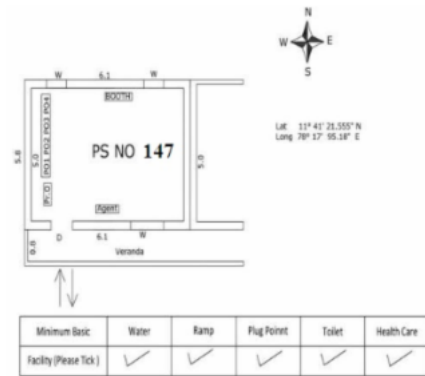

Cad View

Key MAP View