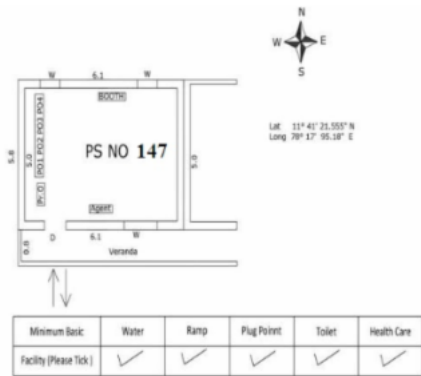

Cad View

Key MAP View