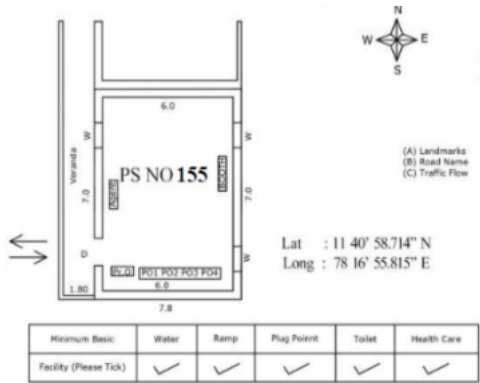

Cad View

Key MAP View