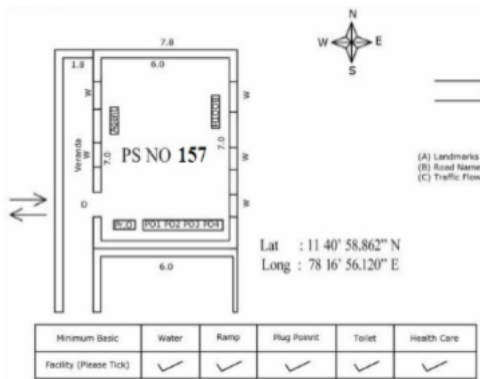

Cad View

Key MAP View