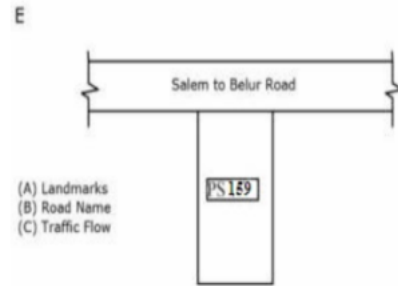

Key MAP View